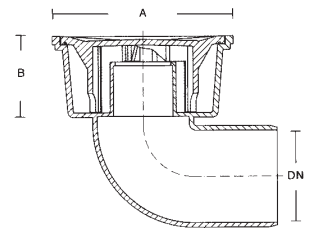

Haus- und Hofablauf, waagrecht

- Mit Geruchsverschluss
- Bis 2 t belastbar
- Waagerechter Abgang
- Frost-, hitze-, säuren- und laugenbeständig
- Rost herausnehmbar
- Material: PVC, lichtgrau ≈ RAL 7035

Art.-Nr. *	A/mm	DN/mm	B/mm	WG	
80368	0	200 x 200	110	170	300