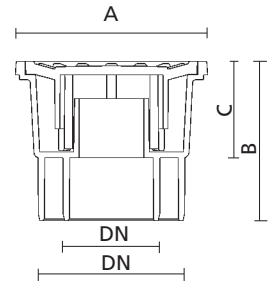

- Mit Geruchsverschluss
- Senkrechter Abgang DN 50
- Farbe: verchromt
- Material: ABS-Kunststoff

Art.-Nr. *	Größe/mm	Farbe	DN/mm	WG	
80102	0	100 x 100	verchromt	DN 50	300
80103	7	150 x 150	verchromt	DN 50	300

Haus- und Hofablauf, senkrecht

- Mit Geruchsverschluss, herausnehmbarer Rost
- Bis 2 t belastbar
- Senkrechter Abgang
- Frost-, hitze-, säuren- und laugenbeständig
- Material: PVC, lichtgrau ≈ RAL 7038

Art.-Nr.	l/s
80361	1,07
80363	1,34
80366	1,34
80371	1,34

Art.-Nr. *	A/mm	DN/mm	B/mm	C/mm	WG	
80361	1	150 x 150	50/75	123	55	300
80363	5	200 x 200	75/110	145	65	300
80366	6	250 x 250	75/110	160	80	300
80371	0	300 x 300	110	155	85	300

Art.-Nr. *	A/mm	DN/mm	B/mm	WG	
80368	0	200 x 200	110	170	300