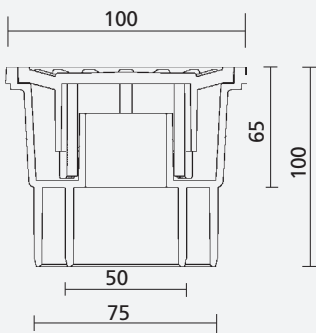

Bodenablauf universal

- Mit Geruchsverschluss
- Senkrechter Abgang DN 50/75
- Farbe: grau ≈ RAL 7038, weiß ≈ RAL 9016
- Material: Polypropylen
- Ablaufleistung 1,15 l/s

Art.-Nr. *	Größe/mm	Farbe	DN/mm	WG	
80100	6	100 x 100	grau	DN 50/75	300
80101	3	100 x 100	weiß	DN 50/75	300

- Mit Geruchsverschluss
- Senkrechter Abgang DN 50
- Farbe: verchromt
- Material: ABS-Kunststoff

Art.-Nr. *	Größe/mm	Farbe	DN/mm	WG	
80102	0	100 x 100	verchromt	DN 50	300
80103	7	150 x 150	verchromt	DN 50	300

Art.-Nr.	l/s
80361	1,07
80363	1,34
80366	1,34
80371	1,34

Art.-Nr. *	A/mm	DN/mm	B/mm	C/mm	WG	
80361	1	150 x 150	50/75	123	55	300
80363	5	200 x 200	75/110	145	65	300
80366	6	250 x 250	75/110	160	80	300
80371	0	300 x 300	110	155	85	300

Art.-Nr. *	A/mm	DN/mm	B/mm	WG	
80368	0	200 x 200	110	170	300