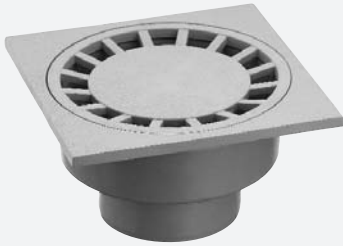

Bodenablauf universal

- Mit Geruchsverschluss
- Senkrechter Abgang DN 50/75
- Farbe: grau ≈ RAL 7038, weiß ≈ RAL 9016
- Material: Polypropylen
- Ablaufleistung 1,15 l/s

Art.-Nr. *	Größe/mm	Farbe	DN/mm	WG	
80100	6	100 x 100	grau	DN 50/75	300
80101	3	100 x 100	weiß	DN 50/75	300

- Mit Geruchsverschluss
- Senkrechter Abgang DN 50
- Farbe: verchromt
- Material: ABS-Kunststoff

Art.-Nr. *	Größe/mm	Farbe	DN/mm	WG	
80102	0	100 x 100	verchromt	DN 50	300
80103	7	150 x 150	verchromt	DN 50	300

Haus- und Hofablauf, senkrecht

- Mit Geruchsverschluss, herausnehmbarer Rost
- Bis 2 t belastbar
- Senkrechter Abgang
- Frost-, hitze-, säuren- und laugenbeständig
- Material: PVC, lichtgrau ≈ RAL 7038

Haus- und Hofablauf, waagrecht

- Mit Geruchsverschluss
- Bis 2 t belastbar
- Waagerechter Abgang
- Frost-, hitze-, säuren- und laugenbeständig
- Rost herausnehmbar
- Material: PVC, lichtgrau ≈ RAL 7035