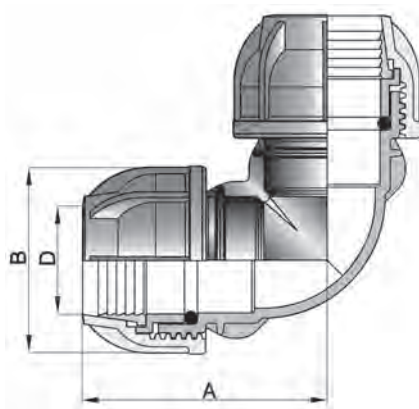

## Die Kunststoff-Klemmverbinder

Winkel 90°, beidseitig zum Klemmen

DN	Rohraußen-Ø [mm]	Artikelnr.	VE
10	16 x 16	130816	10
15	20 x 20	130820	10
20	25 x 25	130825	10
25	32 x 32	130832	10
32	40 x 40	130840	5

DN	Rohraußen-Ø [mm]	Artikelnr.	VE
40	50 x 50	130850	5
50	63 x 63	130863	5
65	75 x 75	130875	1
80	90 x 90	130890	1
100	110 x 110	1308110	1

### Abmessungen und Gewichte

DN	Rohraußen-Ø [mm]	Artikel- nummer	A [mm]	B [mm]	D [mm]	Gewicht [kg]
10	16	130816	61	43	21	0,030
15	20	130820	61	43	21	0,047
20	25	130825	70	51	26	0,099
25	32	130832	85	61	33	0,158
32	40	130840	98	71	42	0,246
40	50	130850	117	85	51	0,422
50	63	130863	146	103	64	0,729
65	75	130875	175	130	77	1,138
80	90	130890	204	154	92	1,801
100	110	1308110	270	185	113	3,158