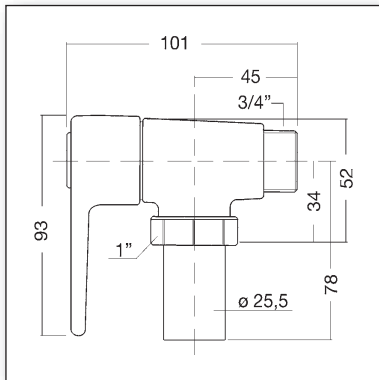

Merkmale

- Das „Schweizer Ventil“ 3/4“
- WC-Spülventil, nicht selbstschließend
- Kräftiger Spülstrom, Spülzeit und -menge mit manueller Betätigung
- The „Swiss Valve“ 3/4“
- WC-Valve, not self-closing
- Powerful Flushing Stream, Flushing Time and Volume acc. Manual Adjustment

Modelle

Art. 810 30 00

NEU

- WC-Spülventil 3/4“, nicht selbstschließend
- WC-Valve 3/4“, not selfclosing

Technik

810_{er}

- Ganzmetall-Ausführung
- Auslösen / Schließen durch Hebel-Drehung (max. ca. 210°)
- Anschlussgewinde 3/4“ (DN 20)
- Lieferumfang: Rohrstützen, Rosette
- Gewicht: ca. 600 gr., VPE: 25 Stck.
- Execution in Full Metal
- Lever-Function in Turns of max. abt. 210°
- Connection 3/4“ (DN 20)
- Supplied with: Short Connection Pipe, Wall Rosette
- Weight: 600 grs., 25 Units/Box