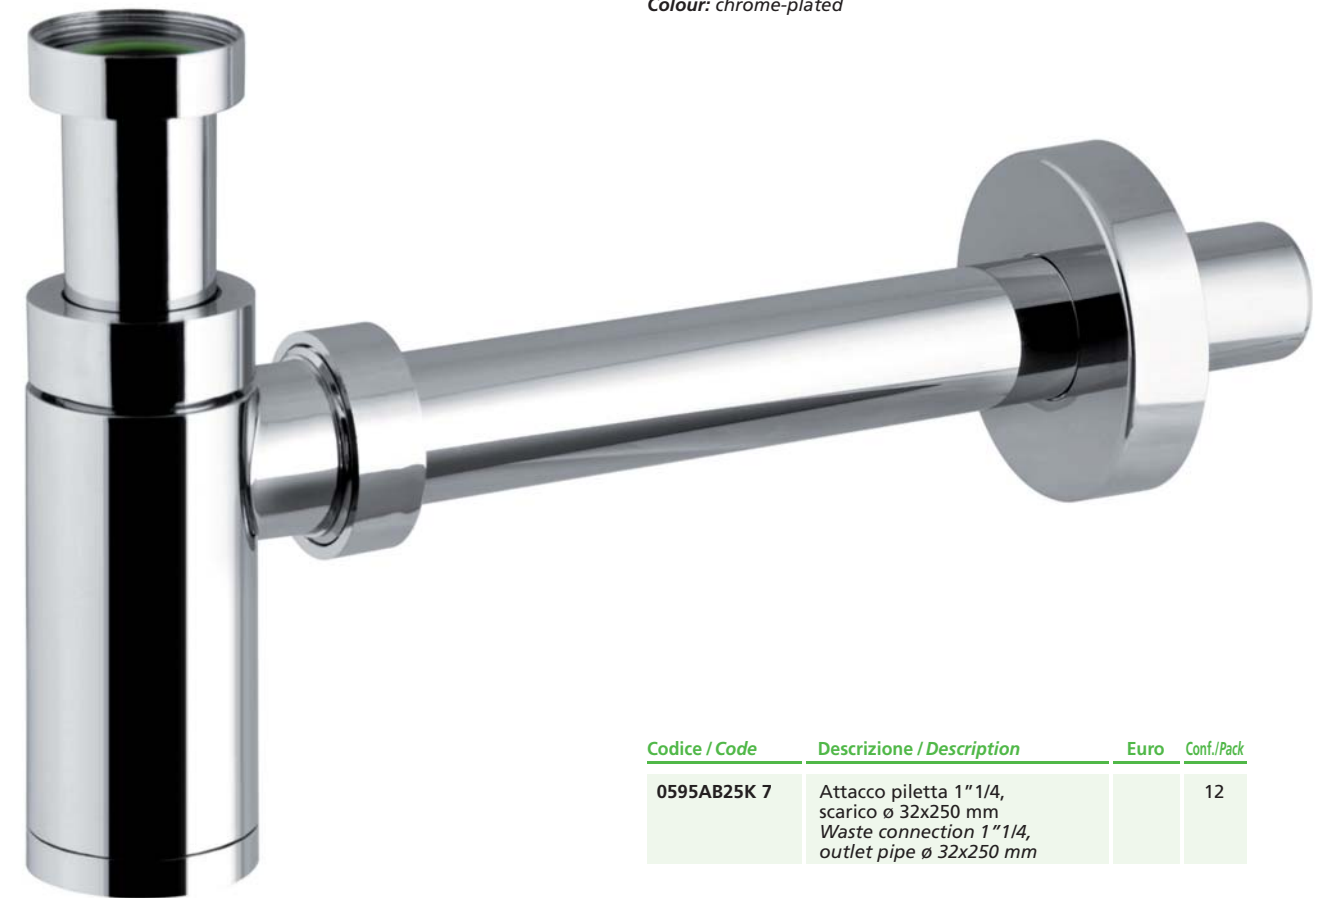

0.5

SIFONE PER LAVABO
TRAP FOR WASH-BASIN25
ANNI YEARS
GARANZIA
GUARANTEE

SIFONE LINEA MINIMALE (Brevettato)

MINIMAL LINE TRAP
(Patented)

Sifone "KING"
linea minimale per lavabo
Trap "KING"
minimal line for wash-basin

Materiale: ABS + ottone
Material: ABS + brass

Colore: cromato
Colour: chrome-plated

25
ANNI YEARS
GARANZIA
GUARANTEE

0.6

SIFONE PER LAVABO
TRAP FOR WASH-BASIN

Codice / Code	Descrizione / Description	Euro	Conf./Pack
0595AB25K 7	Attacco piletta 1"1/4, scarico ø 32x250 mm Waste connection 1"1/4, outlet pipe ø 32x250 mm		12