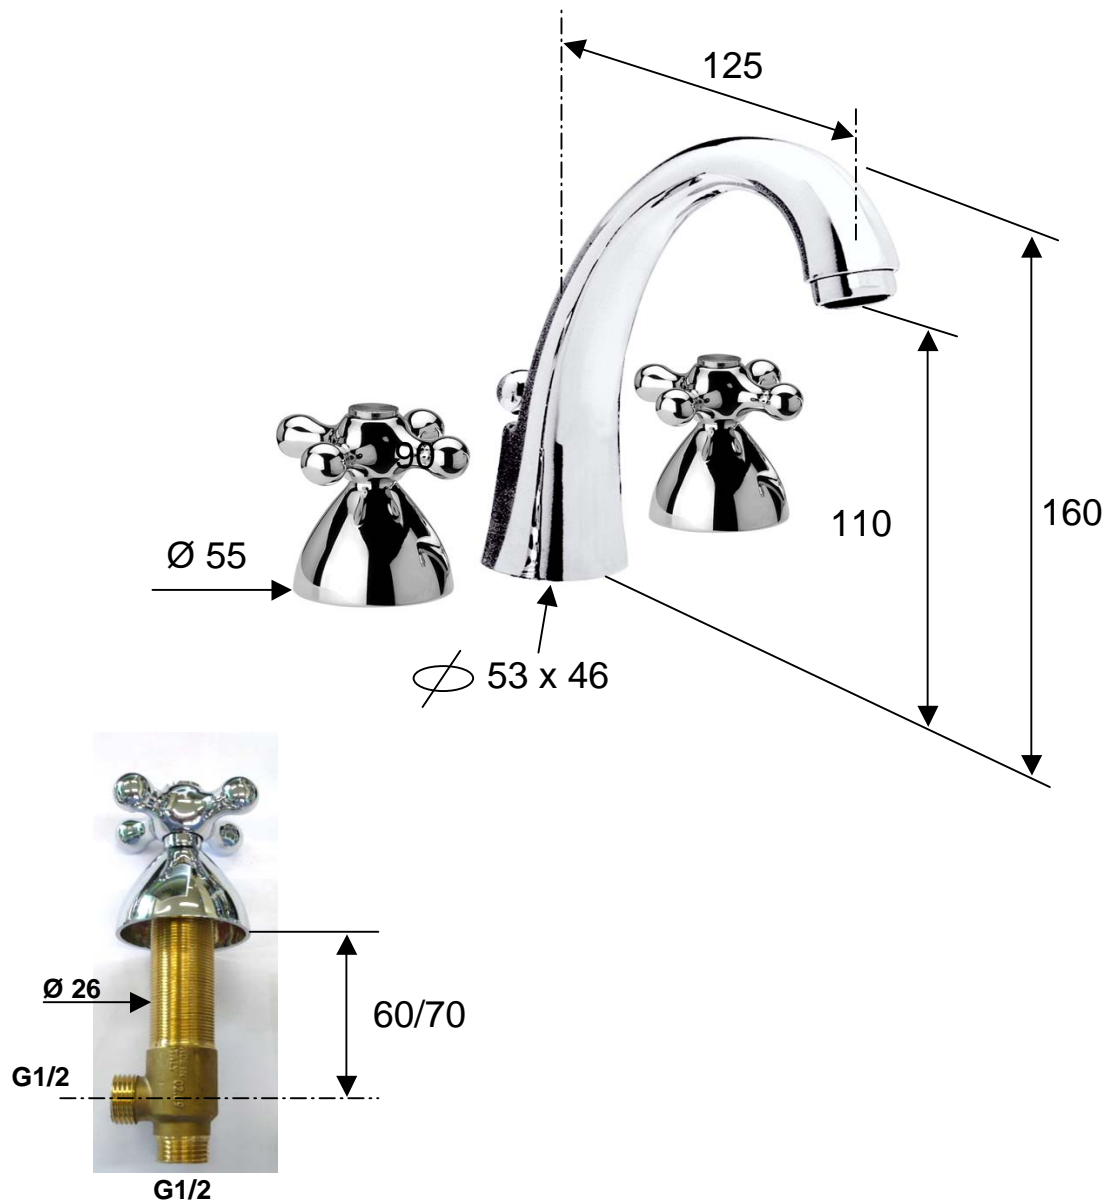

DANIEL

SCHEDA TECNICA TECHNICAL FEATURES

ART. COD. V5003L

MATERIALI / MATERIALS

OTTONE CROMATO / CHROME PLATED BRASS

CROMATURA / CHROME PLATING

UNI EN 248

Via Leonardo da Vinci 53 20062 Cassano d'Adda (MI) Italy Tel. +39-0363 62651
info@daniel.it www.daniel.it