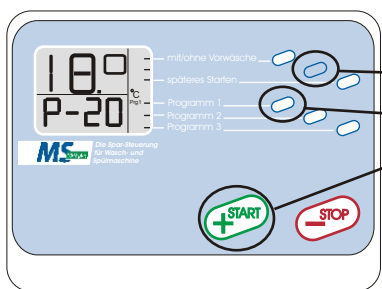

Manuel court

Linge à 30°C

Avec **Prélavage** = "A B" / Sans prélavage = "B"
appuyez sur "**Programme 1**"
Puis "**START**"

Réglage du lave-linge comme d'habitude

Linge à 40°C

Avec **Prélavage** = "A B" / Sans prélavage = "B"
appuyez sur "**Programme 2**"
Puis "**START**"

Réglage du lave-linge comme d'habitude

Linge à 60°C

Avec **Prélavage** = "A B" / Sans prélavage = "B"
appuyez sur "**Programme 3**"
Puis "**START**"

Réglage du lave-linge comme d'habitude

Lavage que à l'eau froide appuyez sur :
la touche "**service**"

et "**Programme 1**" en même temps, les maintenir
puis "**START**"

Réglage du lave-linge comme d'habitude
Pour l'arrêter appuyez sur "- STOP"