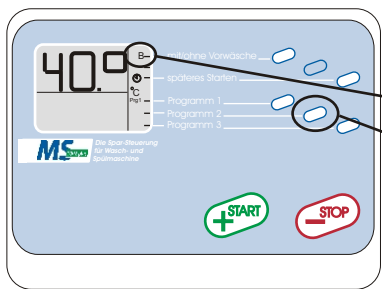

Manuel court

Linge à 30°C

Avec **Prélavage** = "A B" / Sans prélavage = "B"
appuyez sur "**Programme 1**"
Puis "**START**"

Réglage du lave-linge comme d'habitude

Linge à 40°C

Avec **Prélavage** = "A B" / Sans prélavage = "B"
appuyez sur "**Programme 2**"
Puis "**START**"

Réglage du lave-linge comme d'habitude

Linge à 60°C

Avec **Prélavage** = "A B" / Sans prélavage = "B"
appuyez sur "**Programme 3**"
Puis "**START**"

Réglage du lave-linge comme d'habitude

Lavage que à l'eau froide appuyez sur :
la touche "**service**"

et "**Programme 1**" en même temps, les maintenir
puis "**START**"

Réglage du lave-linge comme d'habitude
Pour l'arrêter appuyez sur "- STOP"