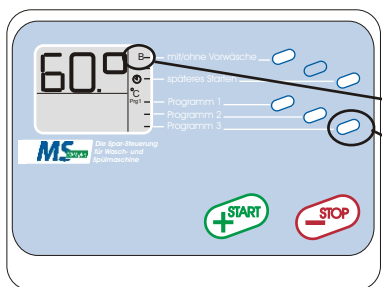

Manuel court

Linge à 30°C

Avec **Prélavage** = "A B" / Sans prélavage = "B"
appuyez sur "**Programme 1**"
Puis "**START**"

Réglage du lave-linge comme d'habitude

Linge à 40°C

Avec **Prélavage** = "A B" / Sans prélavage = "B"
appuyez sur "**Programme 2**"
Puis "**START**"

Réglage du lave-linge comme d'habitude

Linge à 60°C

Avec **Prélavage** = "A B" / Sans prélavage = "B"
appuyez sur "**Programme 3**"
Puis "**START**"

Réglage du lave-linge comme d'habitude

Lavage que à l'eau froide appuyez sur :
la touche "**service**"

et "**Programme 1**" en même temps, les maintenir
puis "**START**"

Réglage du lave-linge comme d'habitude
Pour l'arrêter appuyez sur "- STOP"