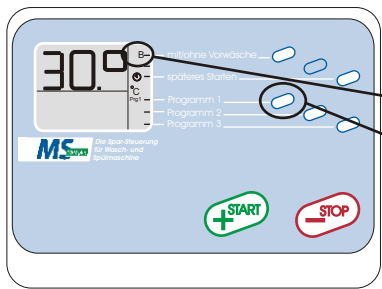

Manuel court

Linge à 30°C

Avec **Prélavage** = "A B" / Sans prélavage = "B"
appuyez sur "**Programme 1**"
Puis "**START**"

Réglage du lave-linge comme d'habitude

Linge à 40°C

Avec **Prélavage** = "A B" / Sans prélavage = "B"
appuyez sur "**Programme 2**"
Puis "**START**"

Réglage du lave-linge comme d'habitude

Linge à 60°C

Avec **Prélavage** = "A B" / Sans prélavage = "B"
appuyez sur "**Programme 3**"
Puis "**START**"

Réglage du lave-linge comme d'habitude

Lavage que à l'eau froide appuyez sur :
la touche "**service**"

et "**Programme 1**" en même temps, les maintenir
puis "**START**"

Réglage du lave-linge comme d'habitude
Pour l'arrêter appuyez sur "- STOP"