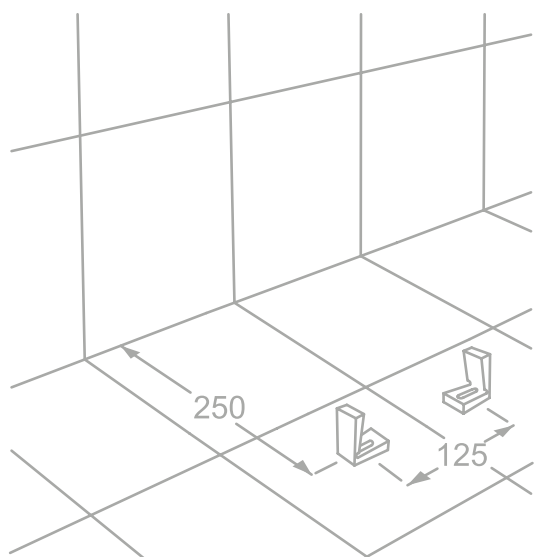

# ERIKA pro

bidet  
bidet

YXBP

**Monoforo. Uscita acqua dalla rubinetteria.**  
**Fissaggio orizzontale (Y0IQ) da ordinare separatamente.**  
One hole. Water outflow from faucet.  
Horizontal fixing (Y0IQ) to be ordered separately.

**370x535 mm • 23 kg**