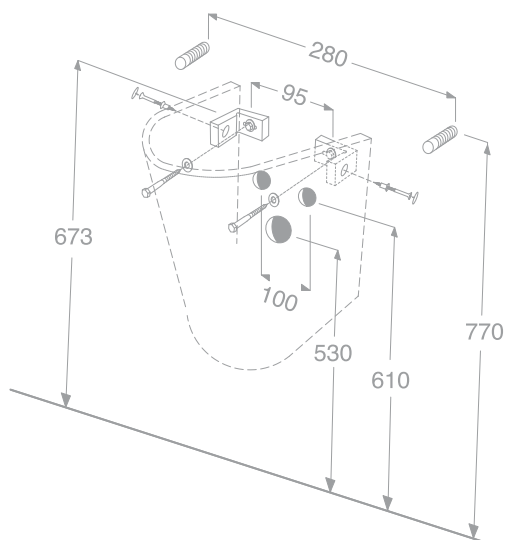

NIDO

68 lavabo washbasin

Y0R6
SEMICOLONNA
SIPHON COVER

YH30
COLONNA
PEDESTAL

Monoforo (predisposizione triforo). Da installare sospeso a muro.

Può essere integrato con semicolonna o colonna.

Fissaggio lavabo (YR47) e fissaggio semicolonna (Y0IQ) da ordinare separatamente.

Disponibile versione per appoggio su piano o base lavabo SLIDING Wood System.

One hole (predisposed three holes). To be installed suspended on the wall.

Can be combined with siphon cover or pedestal. Fixing for washbasin (YR47) and fixing for siphon cover (Y0IQ) to ordered separately. Available surface-mounted version for installation on SLIDING Wood System sink base unit.

680x480 mm • 22 kg