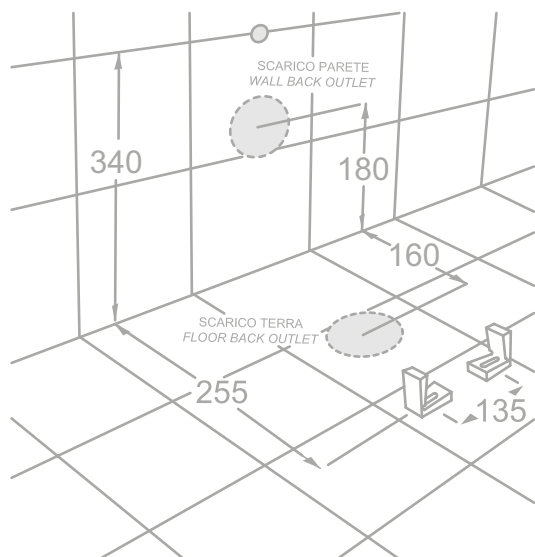

ERIKA pro

vaso scarico universale
universal outlet wc

WC

YXBR

Vaso scarico universale. Curva tecnica (YH17) inclusa.

Sedile frenato in termoindurente (YXAG) oppure sedile in termoindurente (YXAH) e fissaggio orizzontale (Y0IQ) da ordinare separatamente.

Universal outlet wc. PVC s'trap (YH17) included.

Thermosetting soft close seat cover (YXAG) or thermosetting seat cover (YXAH) an horizontal fixing (Y0IQ) to be ordered separately.

370x530 mm • 24 kg