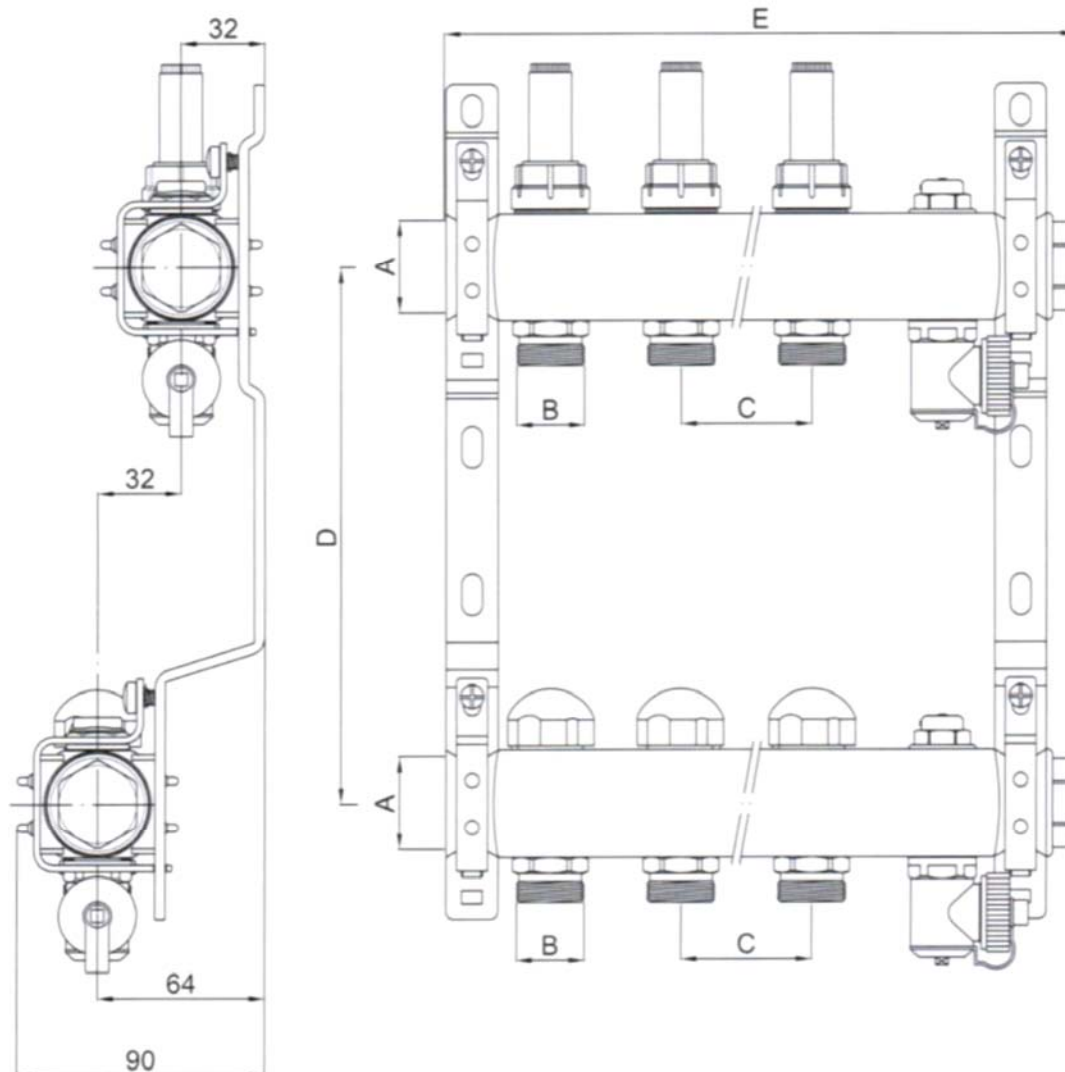

Datenblatt Heizkreisverteiler aus Edelstahl

Artikelnummer	Heikreise	A	B	C	D	E
9201555209-0001	2	G 1"	G 3/4" E	50	206	185
9201555209-0002	3	G 1"	G 3/4" E	50	206	235
9201555209-0003	4	G 1"	G 3/4" E	50	206	285
9201555209-0004	5	G 1"	G 3/4" E	50	206	335
9201555209-0005	6	G 1"	G 3/4" E	50	206	385
9201555209-0006	7	G 1"	G 3/4" E	50	206	435
9201555209-0007	8	G 1"	G 3/4" E	50	206	485
9201555209-0008	9	G 1"	G 3/4" E	50	206	535
9201555209-0009	10	G 1"	G 3/4" E	50	206	585
9201555209-0010	11	G 1"	G 3/4" E	50	206	635
9201555209-0011	12	G 1"	G 3/4" E	50	206	685