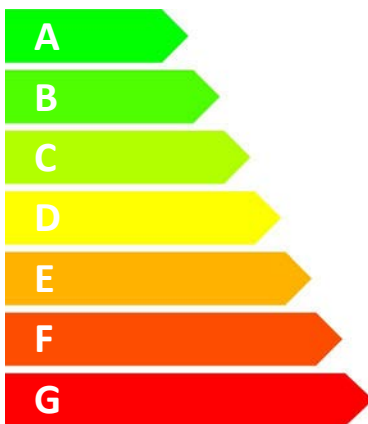

ENERG

енергия · ενεργεια

Wolf GmbH

SWP-200

59 dB

dB

■ 755
■ 755
■ 755
kWh/annum

2015