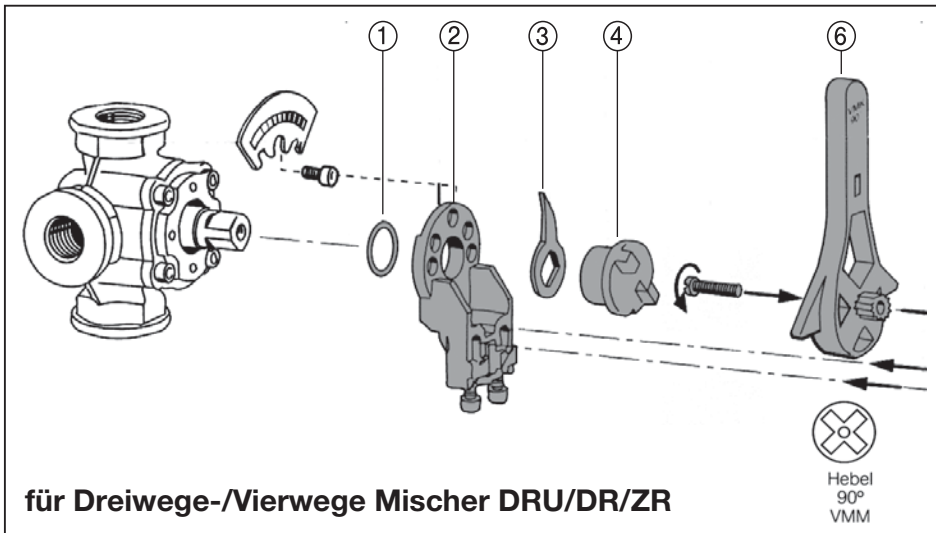

## Anbausätze

In Verbindung mit  
Stellmotor VMM.../VRM  
Regelstation RS10

Typen:  
DRG, DRG...LA  
DR, DR...A  
DR, ZR...A

3

In Verbindung mit  
Stellmotor VMK...-3/  
VRK...-3  
Regelstation RS10

Typ: DRK

In Verbindung mit  
Stellmotor VRK...-4  
VMK...-4/Regelstation  
RS10

Typ: ZRK

**Honeywell**

# Anbausätze

Bezeichnung	Ersatzteil/Zubehör	Reparatur/Tausch
<b>Anbausätze</b>		
<b>für Dreiwege- / Vierwege-Mischer DRU/DR/ZR</b>		
ZR-Mischer ① ② ③ ④ ⑤ ⑥	ATK2040A	
Kupplung für DR, ZR-Mischer ④	030000526	
Anbaukonsole für DR, ZR-Mischer ②	030000302	
Stellhebel für DR, ZR-Mischer ⑥	030000518	
<b>für Kompakt-Dreiwegemischer DRK</b>		
VMK10-3 Anbausatz für DRK-Mischer ⑤ ⑦ ⑧	030000406	
Kupplung für DRK/ZRK-Mischer ⑦	030000525	
Stellhebel für DRK-Mischer ⑧	030000516	
<b>für Kompakt-Vierwegemischer ZRK</b>		
VMK10-4 Anbausatz für ZRK-Mischer ⑤ ⑦ ⑨	030000407	
Kupplung für DRK/ZRK-Mischer ⑦	030000525	
Stellhebel für ZRK-Mischer ⑨	030000517	