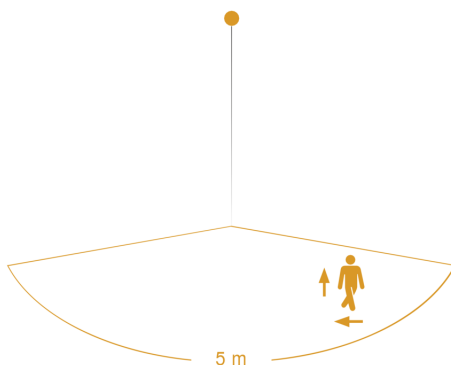

GL 80 LED iHF

anthrazit

EAN 4007841 055479

Technische Daten

Abmessungen (L x B x H)	132 x 110 x 633 mm
Netzanschluss	220 – 240 V / 50 Hz
Sensortechnologie	iHF (Intelligente Hochfrequenz-Technik)
Leistung	9,5 W
Vernetzung	Ja
Lichtstrom	633 lm
Farbtemperatur	3000 K
Farbwiedergabeindex CRI	80-89
Mit Leuchtmittel	Ja, STEINEL LED-System
Leuchtmittel	LED nicht austauschbar
Lebensdauer LED (Max. °C)	50000 Std
Sockel	Ohne
LED Kühlsystem	Passive Thermo Control
Mit Bewegungsmelder	Ja
Erfassungswinkel	160 °
Öffnungswinkel	160 °
Unterkriechschutz	Ja
Elektronische Skalierbarkeit	Ja
Mechanische Skalierbarkeit	Nein
Reichweite Detail	Einstellbarer Erfassungsbereich auf 3 Achsen

Reichweite Radial	r = 5 m (35 m²)
Reichweite Tangential	r = 5 m (35 m²)
Dämmerungsschalter	Ja
Dämmerungseinstellung	2 – 2000 lx
Zeiteinstellung	5 s – 60 Min.
Grundlichtfunktion	Ja
Grundlichtfunktion Zeit	10-30 Min., ganze Nacht
Softlichtstart	Ja
Dauerlicht	schaltbar, 4 h
Schlagfestigkeit	IK03
Schutzart	IP44
Schutzklasse	I
Umgebungstemperatur	-20 – 40 °C
Werkstoff des Gehäuses	Aluminium
Werkstoff der Abdeckung	Kunststoff opal
Herstellergarantie	3 Jahre
Einstellungen via	Bluetooth, Potis
Mit Fernbedienung	Ja
Variante	anthrazit
VPE1, EAN	4007841055479

Sensorerfassungsbereich