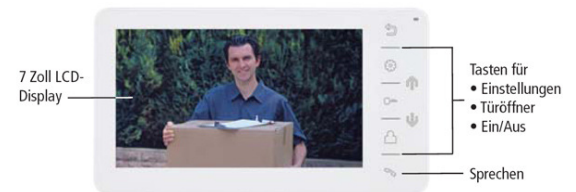

## TECHNISCHE DATEN

**Betriebsspannung:** 15 V DC

**Leistungsaufnahme:** 7 W (Betrieb), 1 W (Ruhe)

**Monitor:** 7 Zoll TFT LCD Farbe

**Sichtbare Diagonale:** 175 mm

**Monitor-Auflösung:** 800 x 480 Pixel

**Klingelton:** max. 78 dB (A)/1m (Lautstärke einstellbar)

**Anzahl Klingeltöne:** 7

**Türöffneranschluss:** 12 V DC, max. 500 mA

**Schutzart:** IP20

**Abmessungen:** 210 x 116 x 26mm

- Zusatz-Video-Innenstation für Video-Türsprechanlage VT38 Set und VT38/2 Set
- Bis zu drei Zusatzinnenstationen sind an den Innenstation(en) des Sets über 4-Draht-Technik sternförmig oder parallel anschließbar
- Mit 7 Zoll LCD-Flachbildschirm und 7 wählbaren Ruftönen mit einstellbarer Lautstärke
- Zwischen den Innenstationen ist ein interner Anruf, eine Durchsage, das Weiterleiten von Gesprächen sowie das Abhören möglich
- Bis zu zwei analoge Überwachungskameras sind optional an jeder Innenstation anschließbar
- Inkl. Wandhalterung und 15 V Steckernetzgerät

VT38M

Art.Nr. 28212

Innenstation

Bis zu 3 Innenstationen pro Hauptmonitor