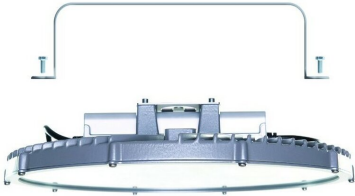

ARTIKEL-NR. 3654

DOTLUX Montagebügel fixer Winkel für LED-Hallenstrahler LIGHTSHOWERevo

zur Artikelseite

DOTLUX Montagebügel fixer Winkel für LED-Hallenstrahler LIGHTSHOWERevo

Bestellnummer: 3654

GEWICHT IN KG 0.3

ABMESSUNGEN

Länge: 40mm

Breite: 286mm

Höhe: 120mm