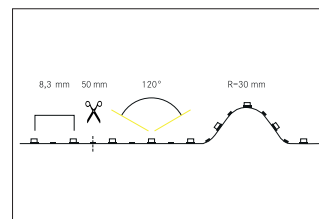

LED-Flexplatinen-Set 9,6 W, 5 m, IP00

Artikel-Nr. 15292004

LED-Flexplatinen-Set 9,6 W, 5 m, IP00 , 4.100K, LED-Flexplatine zur dekorativen, technischen, sowie effizienten Beleuchtung von Lichtvouten, Linearanwendungen und Hinterleuchtungen, Grund- bzw. Allgemeinbeleuchtung von Räumen, architektonische Anwendungen und für Bereiche, in denen eine hohe Ausleuchtung gewünscht ist, wie z.B. indirekte oder direkte Beleuchtungen, Lichtdecken, Gastronomiebeleuchtungen und vielem mehr.

Artikel-Nr.	15292004
Stand:	28.10.2021 13:14

Farbtemperatur	4100 K
Lichtstrom	1.020 lm
Abstrahlwinkel	120 °
Anzahl der Leuchtmittel / Fassungen	700 Stk
Leuchtmittel	LED nicht austauschbar
Lieferumfang	inkl. 1 x LED-Flexplatine, 1 x Netzgerät 50W, 2 x Anschlussleitung separat, 1 x Montageanleitung, 5 x Kennzeichnungsetiketten

Ansteuerung	schaltbar
Spannung	24V
Schutzklasse	II
Breite	8 mm
Aufbauhöhe	1,5 mm
Schaltungsart	Parallelschaltung