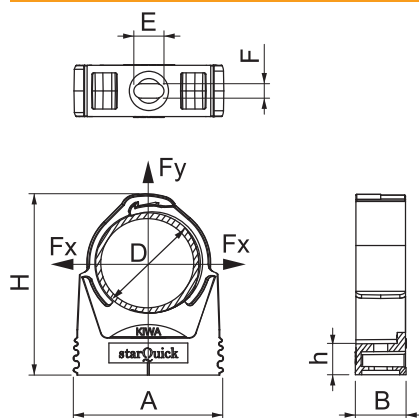

Das Programm mit insgesamt dreizehn verschiedenen Größen und einem Spannungsbereich von 10-65 mm ermöglicht die problemlose Aufnahme verschiedenster Rohrsysteme. starQuick nimmt sowohl Kunststoff- als auch Metallrohre auf und eignet sich somit für Elektro- ebenso für Sanitärinstallationen. Die Schellen können an der Wand und an der Decke montiert werden. Die Montage erfolgt erstaunlich schnell und unkompliziert auch ohne Werkzeug. Auch das Montieren von mehreren Rohren ist ganz einfach möglich:

### Stammdaten

Art.-Nr.	2146053
Typ	SQ-10 LGR
Bezeichnung 1	starQuick-Schelle
Dimension	9,5-12mm
Farbe	lichtgrau
RAL-Nummer	7035
Werkstoff	Polyamid
Werkstoff Kürzel	PA
Kleinste VK-Einheit (VG)	100,00 Stück
Gewicht	0,57 kg/100 St.

### Technische Daten

Maß A	29,00 - 29,00 mm
Maß B	17,00 mm
Maß E	10,00 mm
Maß F	4,50 mm
Maß H	31,60 mm
Maß h	10,50 mm
Anreihbar	<input checked="" type="checkbox"/>
Anzahl der Kabel/Rohre	1,00
Befestigungsart	Schraubloch
Bruchlast	0,50 kN
flammwidrig	flammwidrig nach VDE 0471/DIN 695 Teil 2-1, Prüftemperatur 650°C
Geschlossen	<input checked="" type="checkbox"/>
Nenngröße	10
Halogenfrei	<input checked="" type="checkbox"/>
Mit Einlage	<input type="checkbox"/>
Schellenmontage	Duchgangsloch mit starQuick-Mutter M6 oder M8
Rastsystem	<input checked="" type="checkbox"/>
Spannbereich D	9,50 - 12,00 mm
UV-beständig	<input checked="" type="checkbox"/>