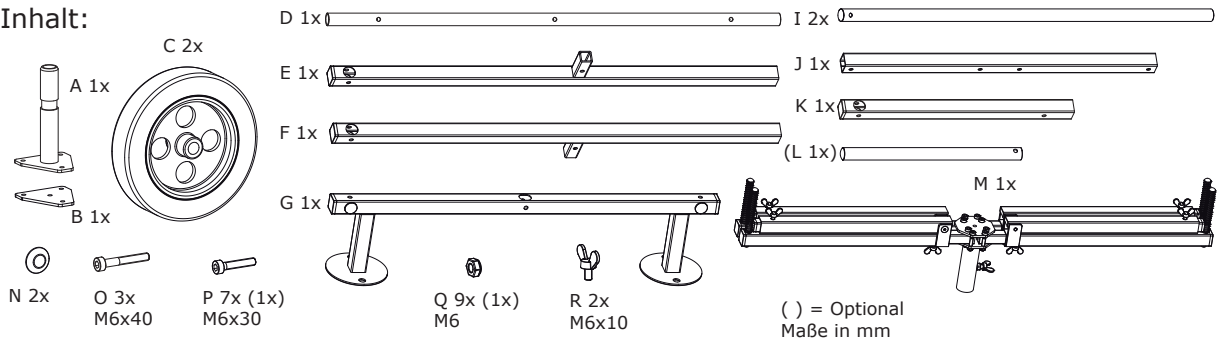

Instructions de montage enrouleur mobile 4 bras

Montageanleitung fahrbare Rohrhaspel 4-arm

content: Inhalt:

Montage:

Couples de serrage Vis ~ 10Nm