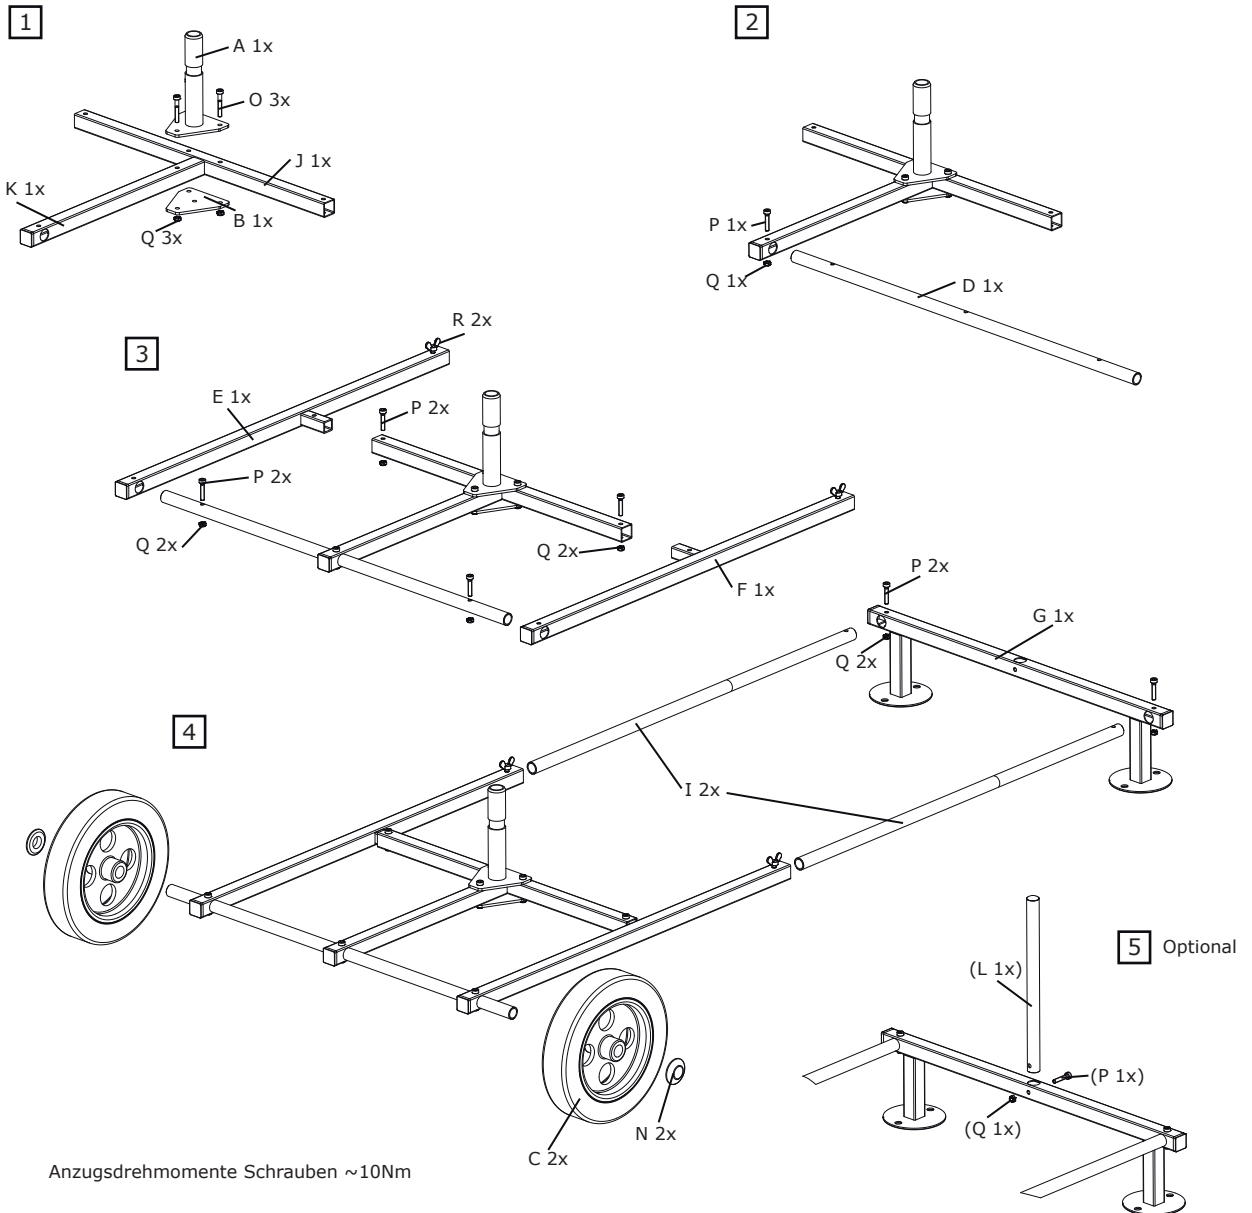

Instructions de montage enrouleur mobile 4 bras

Montageanleitung fahrbare Rohrhaspel 4-arm

content: Inhalt:

Montage:

Couples de serrage Vis ~ 10Nm