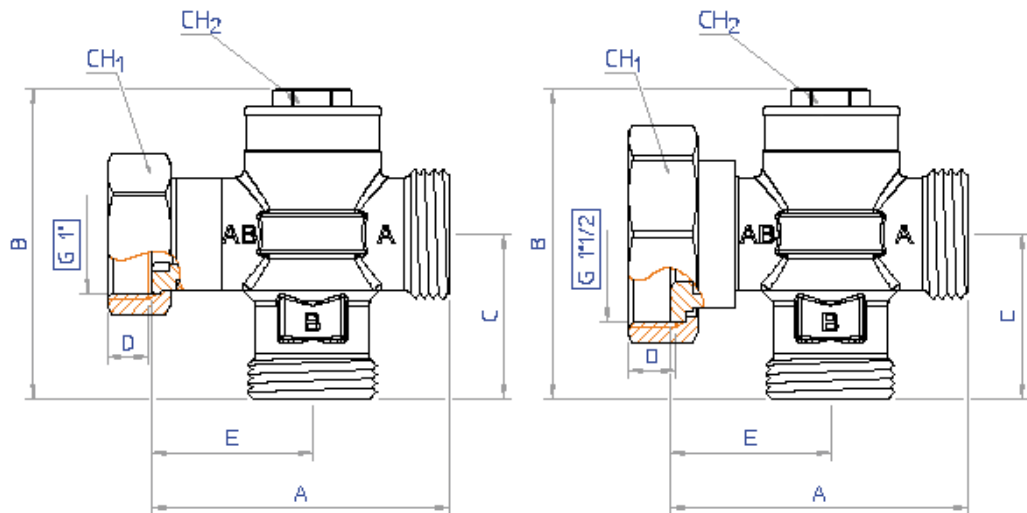

Typ 741C-04 + 741C-6

Merkmal	Maße	
	1" ÜWM x 1" AG	1"1/2 ÜWM x 1"AG
A	76	76
B	79	79
C	42	42
D	10,5	12
E	41	41
CH1	37	52
CH2	17	17
Gewicht [g]	513	584