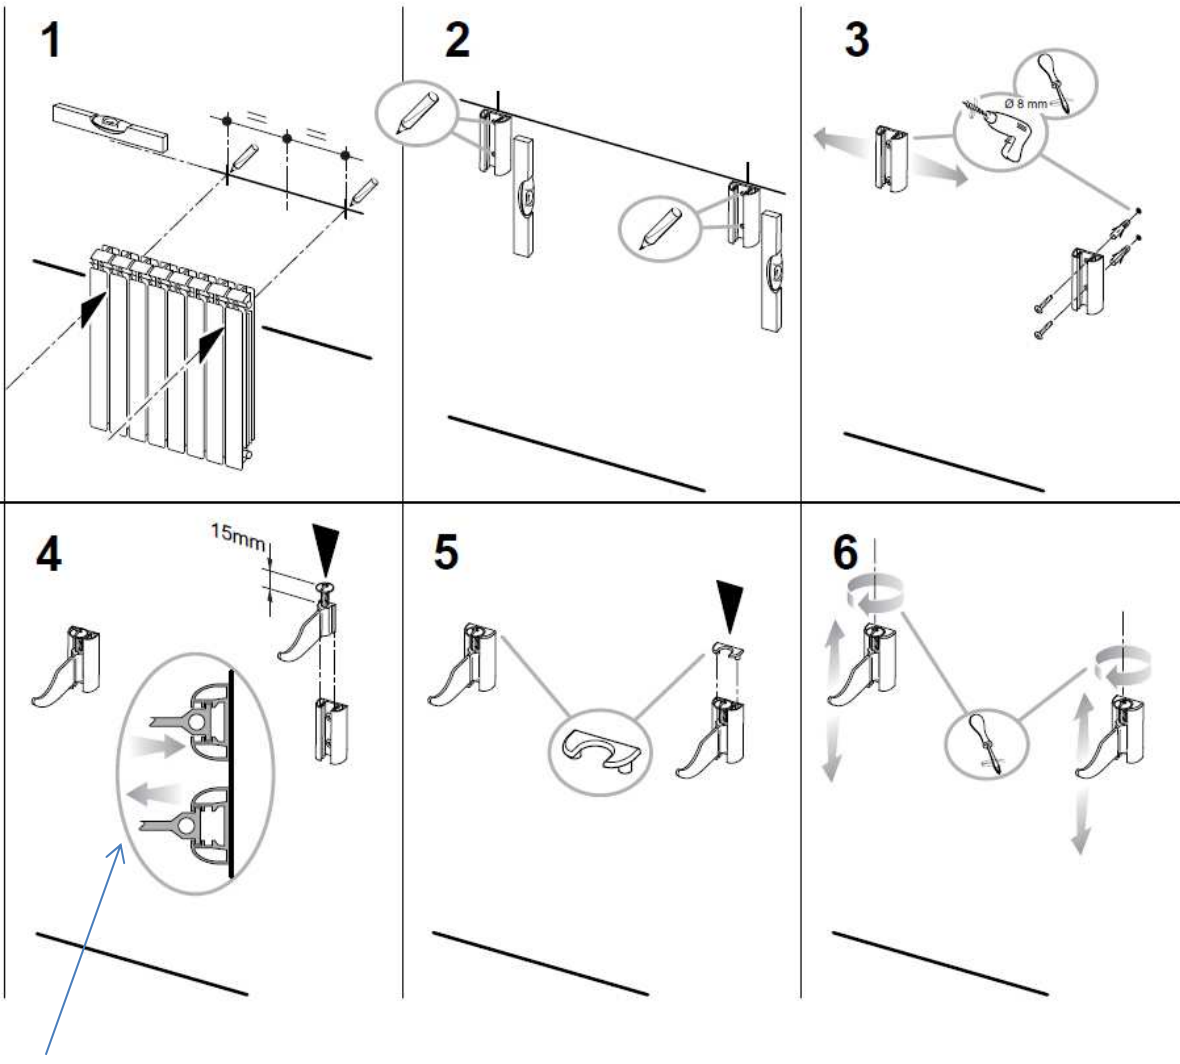

Kode 5200521

GBA

Kode 550110

T1

$X = 79,5 \text{ mm}$

A 20 Set

- Contenuto - Contenido del envase - Contenu de l'emballage - The pack contains - Inhalt der verpackung:
-  **bianco-white** x2
 -  **M6x30** x2
 -  **bianco-white** x2
 -  **RAL9010** x2
 -  **ø8x50** x4
 -  **4,5x60** x4

Möglichkeit Tiefe zu regulieren

$A = 88 \text{ mm}$

$A = 93 \text{ mm}$