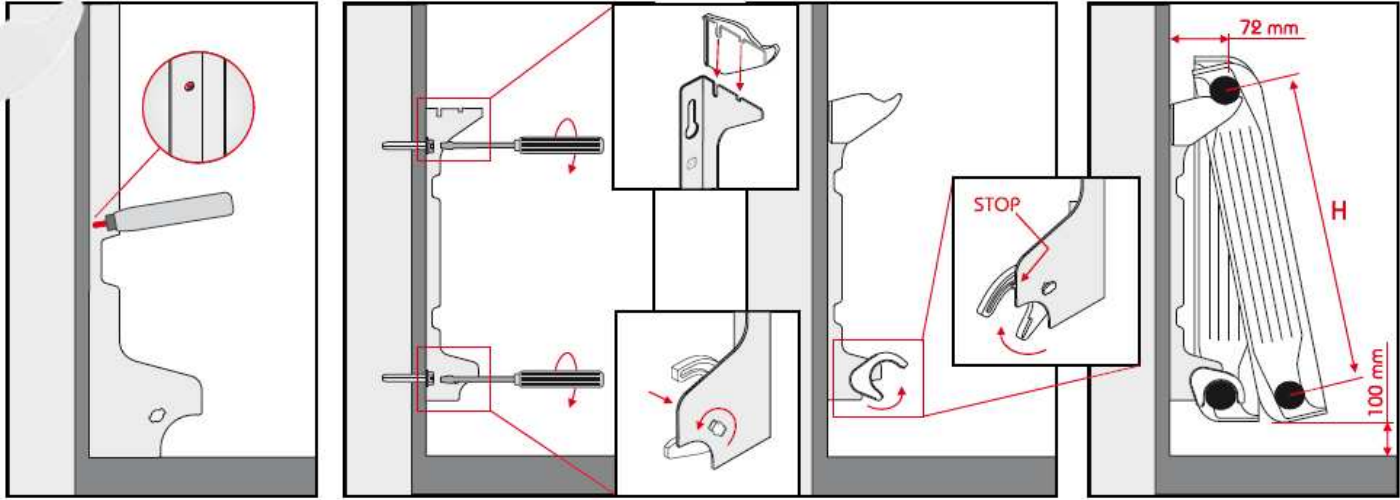

Kode 5200521

GBA

Kode 550110

T1

$X = 79,5 \text{ mm}$

A 20 Set

- Contenuto - Contenido del envase - Contenu de l'emballage - The pack contains - Inhalt der verpackung:
-  **bianco-white** x2
 -  **M6x30** x2
 -  **bianco-white** x2
 -  **RAL9010** x2
 -  **ø8x50** x4
 -  **4,5x60** x4

Möglichkeit Tiefe zu regulieren

$A = 88 \text{ mm}$

$A = 93 \text{ mm}$