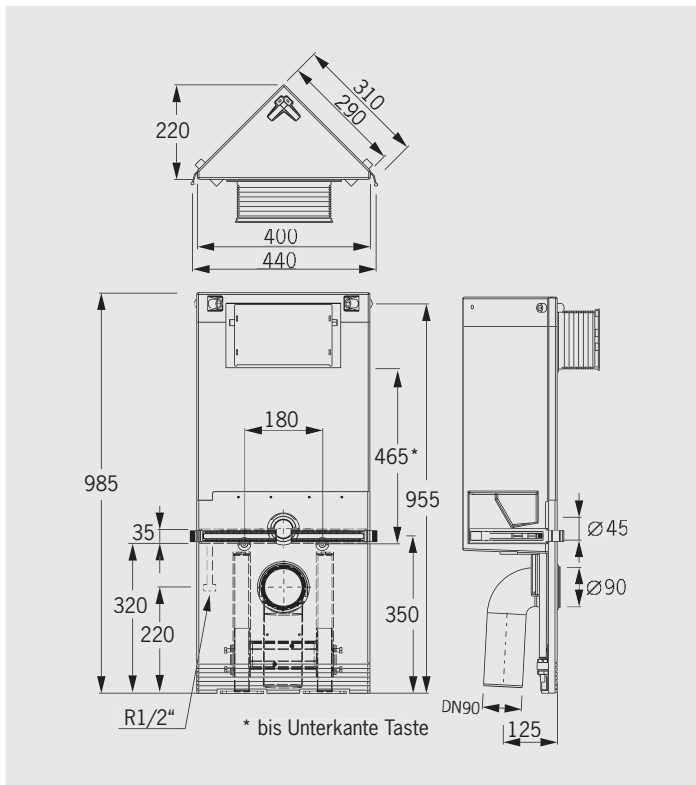

## ■ Eck-WC-Stein 98 cm hoch für Betätigungsplatten »Sigma 01/10/20/21/30/50« (Geberit®)

Art.-Nr. 1302.N

Höhe 98 cm, Tiefe 22 cm, Diagonale 40 cm

### Mit 2-Mengen-Spültechnik bzw. Start-Stopp-Spülung und komplett bestückt für wandhängendes WC:

- 4-fache Justiereinrichtung
- Befestigungsmaterial (für die Ecke/für eine **einseitige** Wandbefestigung)
- Schallschutzset
- höhenverstellbare FüÙe (bis 15 cm)
- Montageraumabdeckung unten
- eingeformter Spülkasten (Innenterteile von Geberit®) inkl. Spülkasten-Bauschutz
- Bauschutzstopfen
- Meterriss/Markierung bei 0,5 m
- WC-Anschlussgarnitur (90°-Bogen aus PE Ø 90/90 und PE-Übergangsstück Ø 90/110 mm)
- WC-Anschlussset Ø 90 mm
- WC-Befestigungssatz
- Betätigung von vorne
- ohne Betätigungsplatte

Einbaubeispiel: Eck-WC-Stein 98 cm hoch mit Dekorplatten in schwarz verkleidet, Betätigungsplatte »Sigma 50« (Geberit®)

### Technische Daten Eck-WC-Steine

Justierbereich Höhe:	0–150 mm
Justierbereich Wand:	0–20 mm
2-Mengen-Spültechnik (einstellbar):	
Werkseinstellung:	4/8,5 l
kleine Spülmenge:	3–4 l
groÙe Spülmenge:	6–8,5 l
Wasseranschluss:	1/2" Innengewinde
Abfluss:	90°-PE-Bogen Ø 90/90 mm und PE-Übergangsstück Ø 90/110 mm