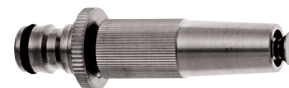

GEKA® Spritzdüsen leicht

Wasserdurchfluss stufenlos regulierbar: Vom Vollstrahl bis zum Sprühnebel

Verpackung		Karte
VE Stück	10	5
Umkarton Stück	100	
Katalog Nr.	781XS	781XSY
Artikel Nr.	46.7781	46.7781.8