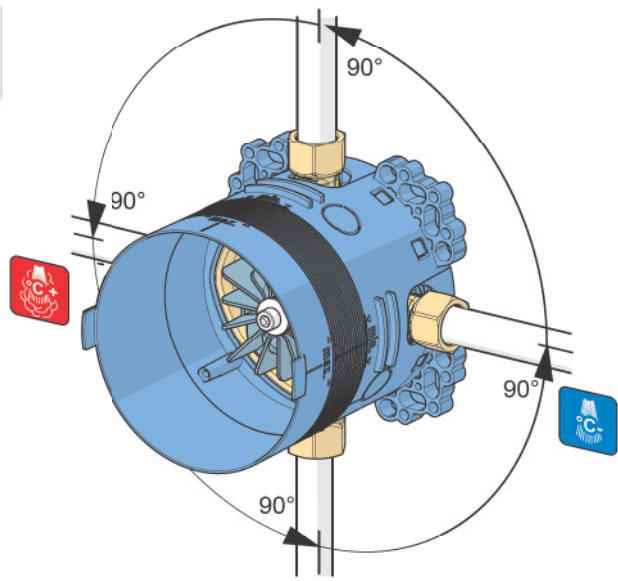

Installation

CZ Montáž	FI Asennus	IT Montaggio	PT Instruções
DE Montage	FR Installation	NL Installatie	RU Установка
DK Installation	GR Συναρμολόγηση	NO Montering	SE Installation
ES Montaje	HU Szerelés	PL Instalacja	SK Inštalácia