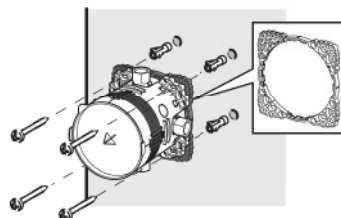

Installation

CZ Montáž
DE Montage
DK Installation
ES Montaje

FI Asennus
FR Installation
GR Συναρμολόγηση
HU Szerelés

IT Montaggio
NL Installatie
NO Montering
PL Instalacja

PT Instruções
RU Установка
SE Installation
SK Inštalácia