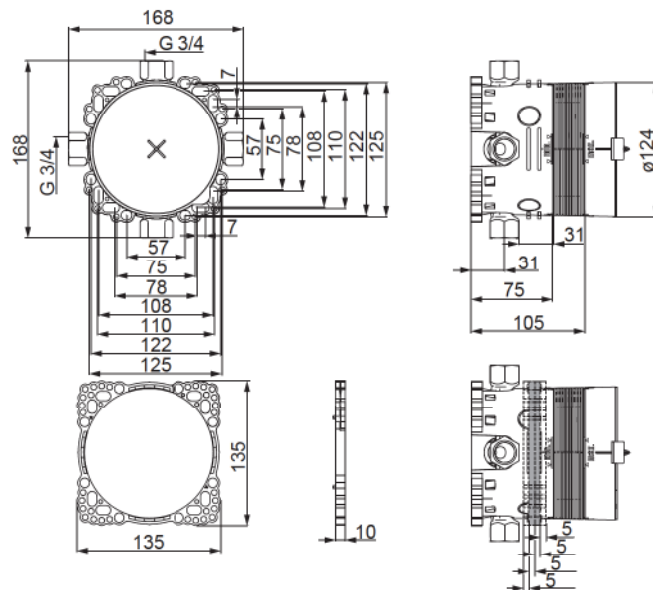

Technical data.....	4
Installation	5-14

8000 0000

EN 817
I (ISO 3822)
100 - 1000 kPa
max. +90°C

8001 0000

EN 817
I (ISO 3822)
100 - 1000 kPa
max. +90°C

Installation

CZ Montáž
DE Montage
DK Installation
ES Montaje