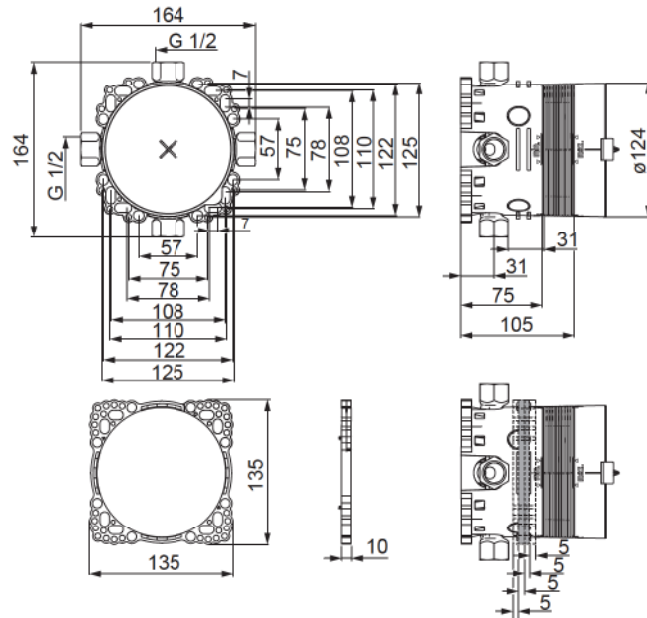

Technical data.....	4
Installation	5-14

8000 0000

EN 817
I (ISO 3822)
100 - 1000 kPa
max. +90°C

8001 0000

EN 817
I (ISO 3822)
100 - 1000 kPa
max. +90°C

Installation

CZ Montáž
DE Montage
DK Installation
ES Montaje