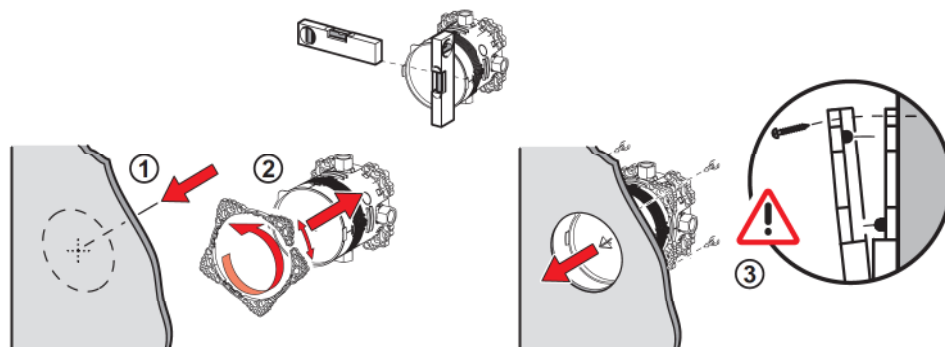

Installation

CZ Montáž
DE Montage
DK Installation
ES Montaje

FI Asennus
FR Installation
GR Συναρμολόγηση
HU Szerelés

IT Montaggio
NL Installatie
NO Montering
PL Instalacja

PT Instruções
RU Установка
SE Installation
SK Inštalácia

①