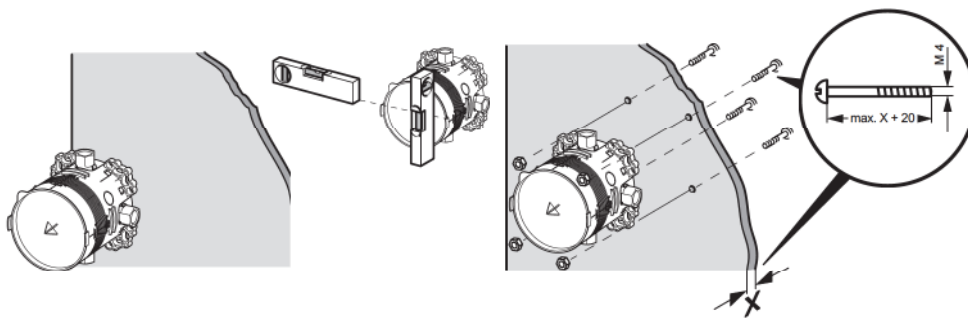

Installation

CZ Montáž
DE Montage
DK Installation
ES Montaje

FI Asennus
FR Installation
GR Συναρμολόγηση
HU Szerelés

IT Montaggio
NL Installatie
NO Montering
PL Instalacja

PT Instruções
RU Установка
SE Installation
SK Inštalácia