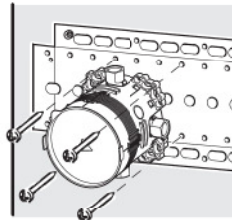

Installation

CZ Montáž
DE Montage
DK Installation
ES Montaje

FI Asennus
FR Installation
GR Συναρμολόγηση
HU Szerelés

IT Montaggio
NL Installatie
NO Montering
PL Instalacja

PT Instruções
RU Установка
SE Installation
SK Inštalácia