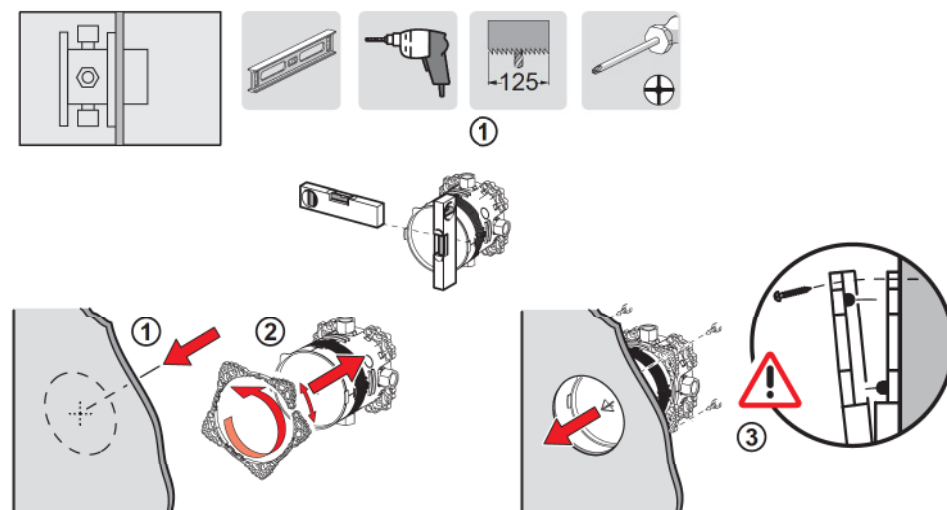

Installation

CZ Montáž
DE Montage
DK Installation
ES Montaje

FI Asennus
FR Installation
GR Συναρμολόγηση
HU Szerelés

IT Montaggio
NL Installatie
NO Montering
PL Instalacja

PT Instruções
RU Установка
SE Installation
SK Inštalácia