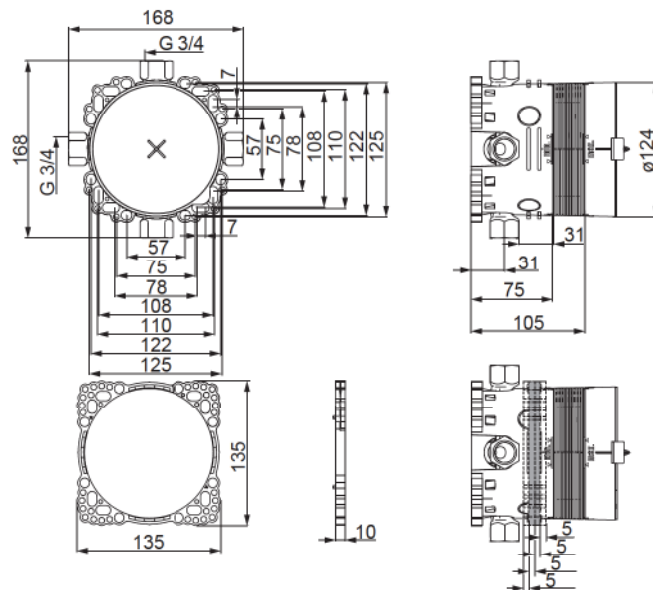

Technical data.....	4
Installation .....	5-14

[http://movie.hansa.com/blbx\\_install](http://movie.hansa.com/blbx_install)

**8000 0000**

EN 817  
I (ISO 3822)  
100 - 1000 kPa  
max. +90°C

**8001 0000**

EN 817  
I (ISO 3822)  
100 - 1000 kPa  
max. +90°C