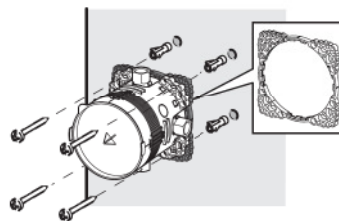

Installation

CZ Montáž
DE Montage
DK Installation
ES Montaje

FI Asennus
FR Installation
GR Συναρμολόγηση
HU Szerelés

IT Montaggio
NL Installatie
NO Montering
PL Instalacja

PT Instruções
RU Установка
SE Installation
SK Inštalácia