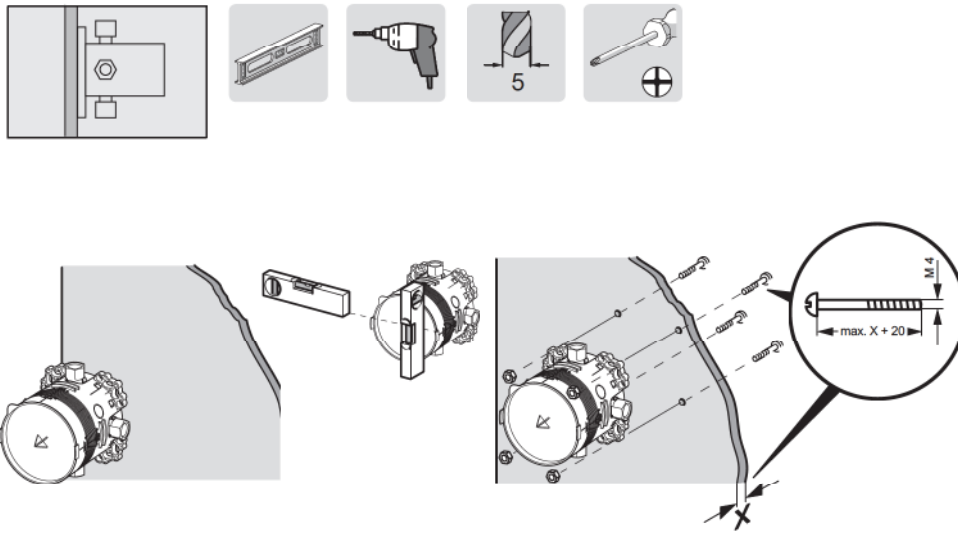

Installation

CZ Montáž
DE Montage
DK Installation
ES Montaje

FI Asennus
FR Installation
GR Συναρμολόγηση
HU Szerelés

IT Montaggio
NL Installatie
NO Montering
PL Instalacja

PT Instruções
RU Установка
SE Installation
SK Inštalácia