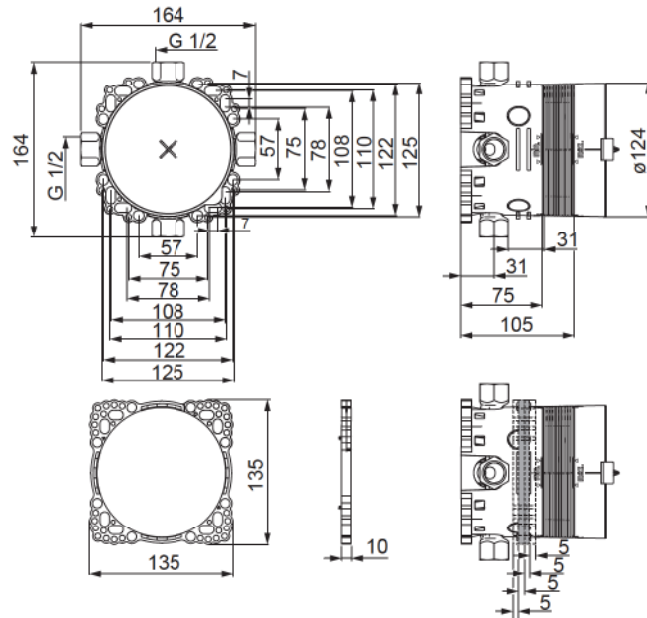

Technical data.....	4
Installation .....	5-14

[http://movie.hansa.com/blbx\\_install](http://movie.hansa.com/blbx_install)

**8000 0000**

EN 817  
I (ISO 3822)  
100 - 1000 kPa  
max. +90°C

**8001 0000**

EN 817  
I (ISO 3822)  
100 - 1000 kPa  
max. +90°C