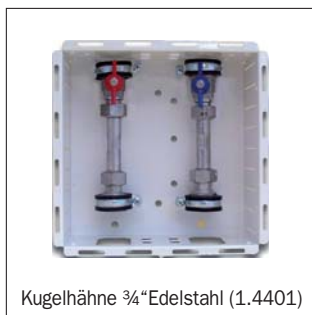

Kugelhähne 3/4"Edelstahl (1.4401)

strawa Wasserstation W1 oder W2 Typ A – Kugelhähne Edelstahl V4A

Beschreibung:
1 oder 2 Stück universelle Wasserzählereinbaustrecken mit Distanzrohr 80 mm aus Edelstahl (1.4401), 3/4" AG

Primärseite:
Kugelhähne 3/4" aus Edelstahl (1.4401), mit lösbarer Verschraubung.
Sekundärseite:
Edelstahlverschraubung (1.4401) 3/4" IG
Anschlussfertig vormontiert im strawa Unterputzschrank

B x H: 220 x 220 mm.
Abdeckblende weiß beschichtet, RAL 9010.

Sonderausführung:
Edelstahl-Fliesenrahmen (FR)
Kunststoffabdeckung weiß, Fabr. Limodor (LIM)
Edelstahl-Abdeckung (VA)

Typ	W1	W2	W1-FR	W2-FR	W1-LIM	W2-LIM	W1-VA	W2-VA
Einbautiefe in mm	90	90	110	110	90	90	90	90
Artikel Nr.(1.4401)	50e240013	50e240003	50e240014	50e240004	50e240015	50e240005	50e240018	50e240008
Preis €	64,00	88,00	121,00	146,00	71,00	95,00	89,00	113,00