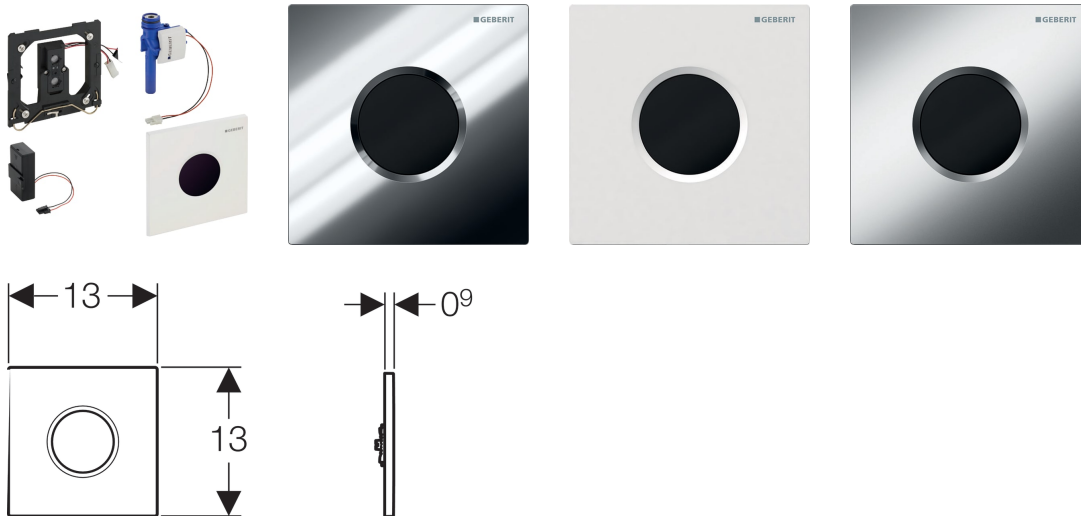

Geberit Urinalsteuerung mit elektronischer Spülauslösung, Batteriebetrieb, Abdeckplatte Typ 01

Verwendungszwecke

- Zur automatischen Spülauslösung von Urinalen
- Für Geberit Montageelemente für Urinal mit Betätigung von vorne
- Zum Einbau in Rohbausets für Geberit Urinalsteuerungen (ab Baujahr 2009)

Eigenschaften

- Abdeckplatte mit Sicherungsriegel
- Sichere IR-Distanzerkennung
- IR-Sensor selbsteinstellend
- Wassersparender Hybridmodus einstellbar
- Spülzeit manuell einstellbar
- Dynamische Spülzeitanpassung
- Vorspülung einstellbar
- Auf Betrieb mit Deckelurinal umstellbar
- Warnung bei schwacher Batterie
- Ventilschließfunktion bei leerer Batterie
- Funktionen mit Geberit Service-Handy einstellbar und abfragbar
- Spülauslösung über Geberit Clean-Handy deaktivierbar
- Spülmenge über Drosselschraube des Rohbausets bis auf 0,5 l pro Spülung reduzierbar
- Armaturengruppe II nach DIN 4109

Lieferumfang

- Abdeckplatte Typ 01, mit IR-Fenster
- Infrarotsteuerung, vormontiert auf Befestigungsrahmen
- Magnetventil
- Batteriebox
- 2 Alkali-Mangan-Batterien Typ AA 1.5 V
- Befestigungsmaterial

Art.-Nr.	Oberfläche / Farbe	Werkstoff	VE1	VE2
116.031.11.5	weiß-alpin	Zinkdruckguss	1 St.	10 St.
116.031.21.5	hochglanz-verchromt	Zinkdruckguss	1 St.	10 St.
116.031.46.5	mattverchromt	Zinkdruckguss	1 St.	