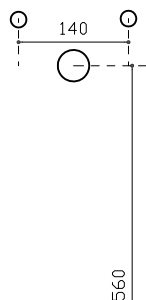

Art. 8937

INFO

LAVABO IN CERAMICA

PESO Kg 27
Weight

Revisione 1.0
Silvano Mariano

DATA
27/05/2019

COLORI

○ BIANCO LUCIDO art. 8937
Glossy White

● BIANCO Mat art. 8937MT
Matt White

Vista dall'alto
Top View

Vista posteriore
Rear view

Sezione A-A
Section A-A

Vista frontale
Frontal View

ATTENZIONE:

Galassia Spa persegue la filosofia di migliorare i prodotti aggiungendo nuovi materiali, innovazioni progettuali e tecnologie produttive. L'azienda si riserva di cambiare schede tecniche e caratteristiche di funzionamento degli articoli in ogni momento e senza necessità di preavviso. I pesi possono subire variazioni del 20%.