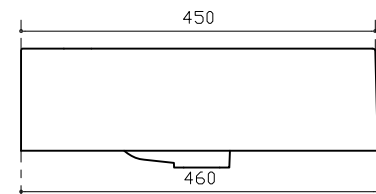

Art. 8937

INFO

LAVABO IN CERAMICA

PESO Kg 27
Weight

Revisione 1.0
Silvano Mariano

DATA
27/05/2019

COLORI

○ BIANCO LUCIDO art. 8937
Glossy White

● BIANCO Mat art. 8937MT
Matt White

Vista dall'alto
Top View

Vista posteriore
Rear view

Sezione A-A
Section A-A

Vista frontale
Frontal View

ATTENZIONE:

Galassia Spa persegue la filosofia di migliorare i prodotti aggiungendo nuovi materiali, innovazioni progettuali e tecnologie produttive. L'azienda si riserva di cambiare schede tecniche e caratteristiche di funzionamento degli articoli in ogni momento e senza necessità di preavviso. I pesi possono subire variazioni del 20%.