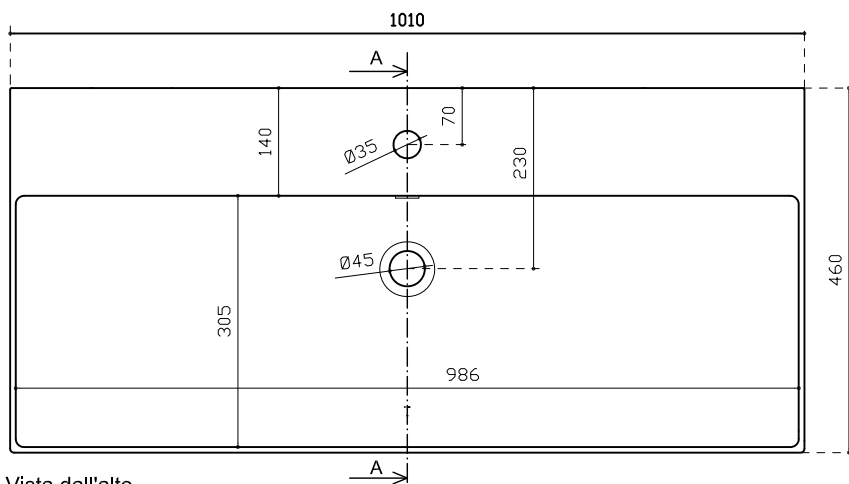

Art. 8937

INFO

LAVABO IN CERAMICA

PESO Kg 27
Weight

Revisione 1.0
Silvano Mariano

DATA
27/05/2019

COLORI

○ BIANCO LUCIDO art. 8937
Glossy White

● BIANCO Mat art. 8937MT
Matt White

Vista dall'alto
Top View

Vista posteriore
Rear view

Sezione A-A
Section A-A

Vista frontale
Frontal View

ATTENZIONE:

Galassia Spa persegue la filosofia di migliorare i prodotti aggiungendo nuovi materiali, innovazioni progettuali e tecnologie produttive. L'azienda si riserva di cambiare schede tecniche e caratteristiche di funzionamento degli articoli in ogni momento e senza necessità di preavviso. I pesi possono subire variazioni del 20%.