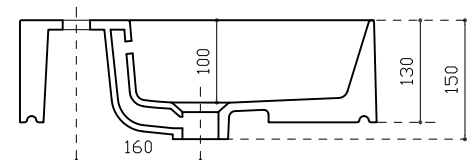

Art. 8937

INFO

LAVABO IN CERAMICA

PESO Kg 27
Weight

Revisione 1.0
Silvano Mariano

DATA
27/05/2019

COLORI

○ BIANCO LUCIDO art. 8937
Glossy White

● BIANCO Mat art. 8937MT
Matt White

Vista dall'alto
Top View

Vista posteriore
Rear view

Sezione A-A
Section A-A

Vista frontale
Frontal View

ATTENZIONE:

Galassia Spa persegue la filosofia di migliorare i prodotti aggiungendo nuovi materiali, innovazioni progettuali e tecnologie produttive. L'azienda si riserva di cambiare schede tecniche e caratteristiche di funzionamento degli articoli in ogni momento e senza necessità di preavviso. I pesi possono subire variazioni del 20%.