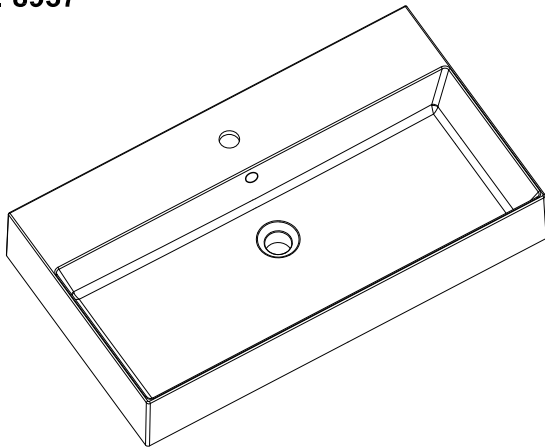

Art. 8937

INFO

LAVABO IN CERAMICA

PESO Kg 27
Weight

Revisione 1.0
Silvano Mariano

DATA
27/05/2019

COLORI

○ BIANCO LUCIDO art. 8937
Glossy White

● BIANCO Mat art. 8937MT
Matt White

Vista dall'alto
Top View

Vista posteriore
Rear view

Sezione A-A
Section A-A

Vista frontale
Frontal View

ATTENZIONE:

Galassia Spa persegue la filosofia di migliorare i prodotti aggiungendo nuovi materiali, innovazioni progettuali e tecnologie produttive. L'azienda si riserva di cambiare schede tecniche e caratteristiche di funzionamento degli articoli in ogni momento e senza necessità di preavviso. I pesi possono subire variazioni del 20%.