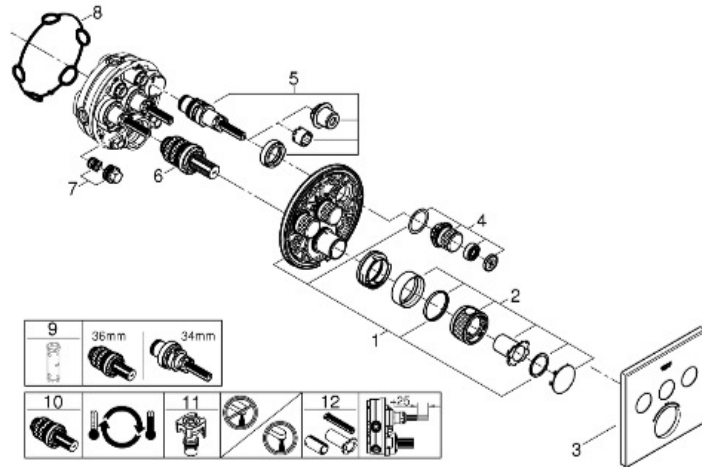

GROHTERM SMARTCONTROL THERMOSTAT MIT 3 ABSPERRVENTILEN

Pos.-Nr.	Produktbeschreibung	Bestell-Nr.
1	Befestigungsplatte	48362000
2	Temperaturwählgriff	49029000
3	Rosette	49042000
4	Druckknopfbetätigung	48361000
5	Kartusche	48359000
6	Thermostat-Kompaktkartusche 3/4"	49028000
7	Rückflussverhinderer für Australien	47979000
8	Dichtung	48360000
9	Steckschlüssel	49059000
10	GROHE TurboStat Kartusche 3/4"	49003000
11	Vorabsperrung	1405300M
12	Universal-Verlängerungsset	14048000