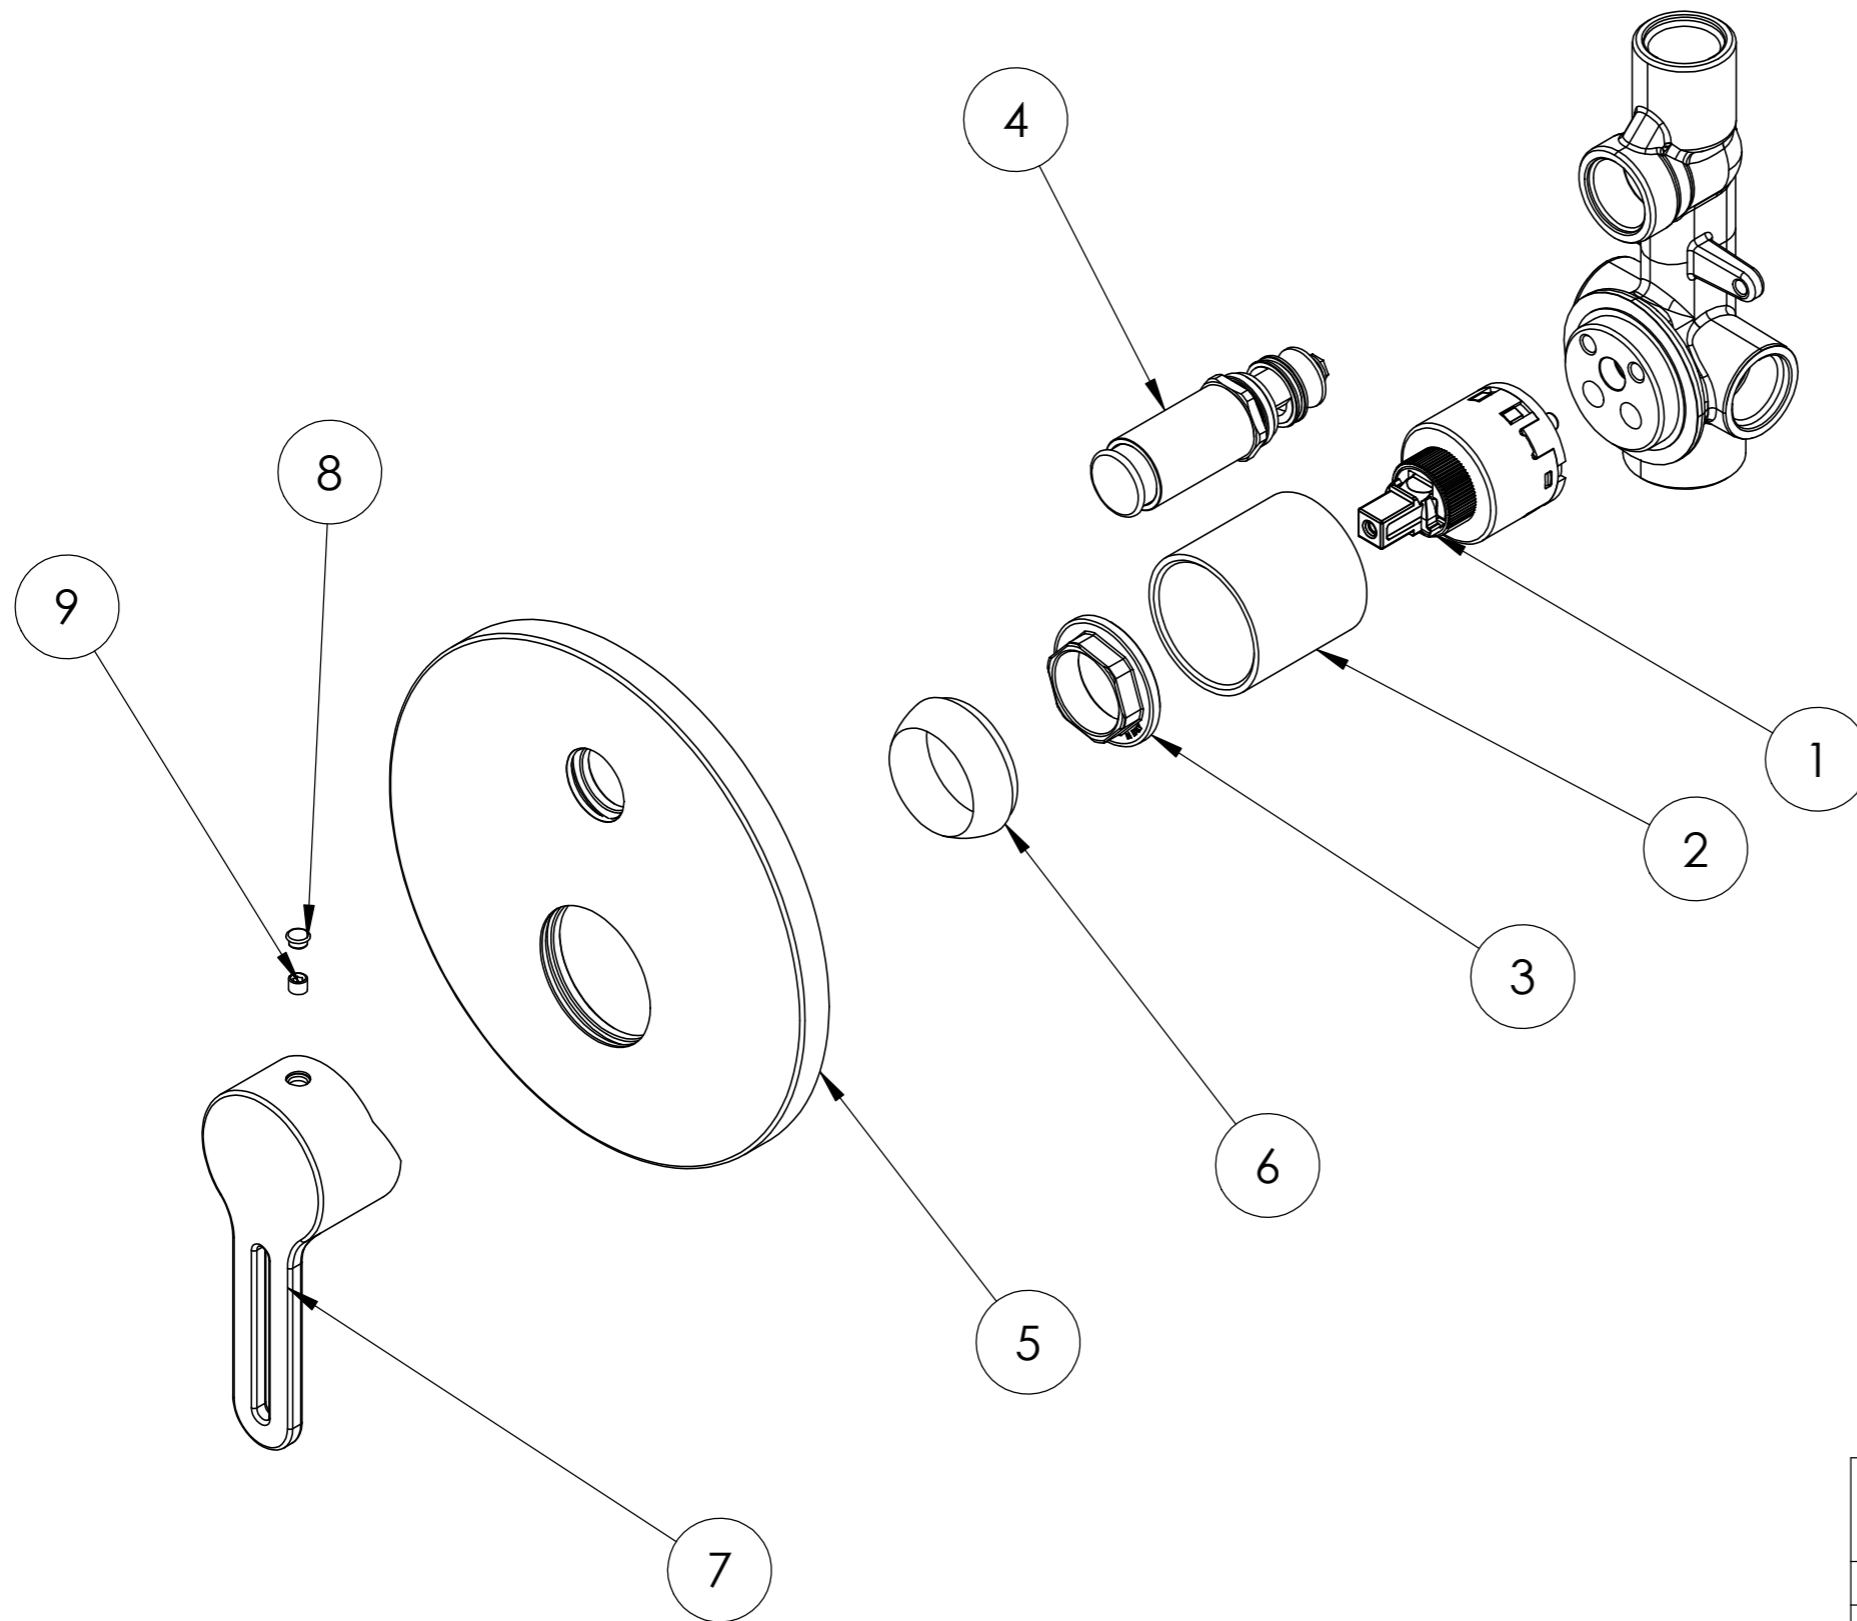

G 1/2" Diverted Outlet
with button pressed

Cod. : 9306680

Apice
A

Num. articolo	cod. REMER	cod. DANIEL	Q.tà
1	R52	A825	1
2	R9BC	CR3602GH	1
3	NGH	NGHT	1
4	DEVK9AA	DEV612	1
5	R9RO3P	3612ROCR	1
6	CAR40	16614CAPCR	1
7	MASR45	SR63045	1
8	TAMAD	TAMAD	1
9	GR54P	GR5X4P	1

Cod. : 9306680

Apice
A