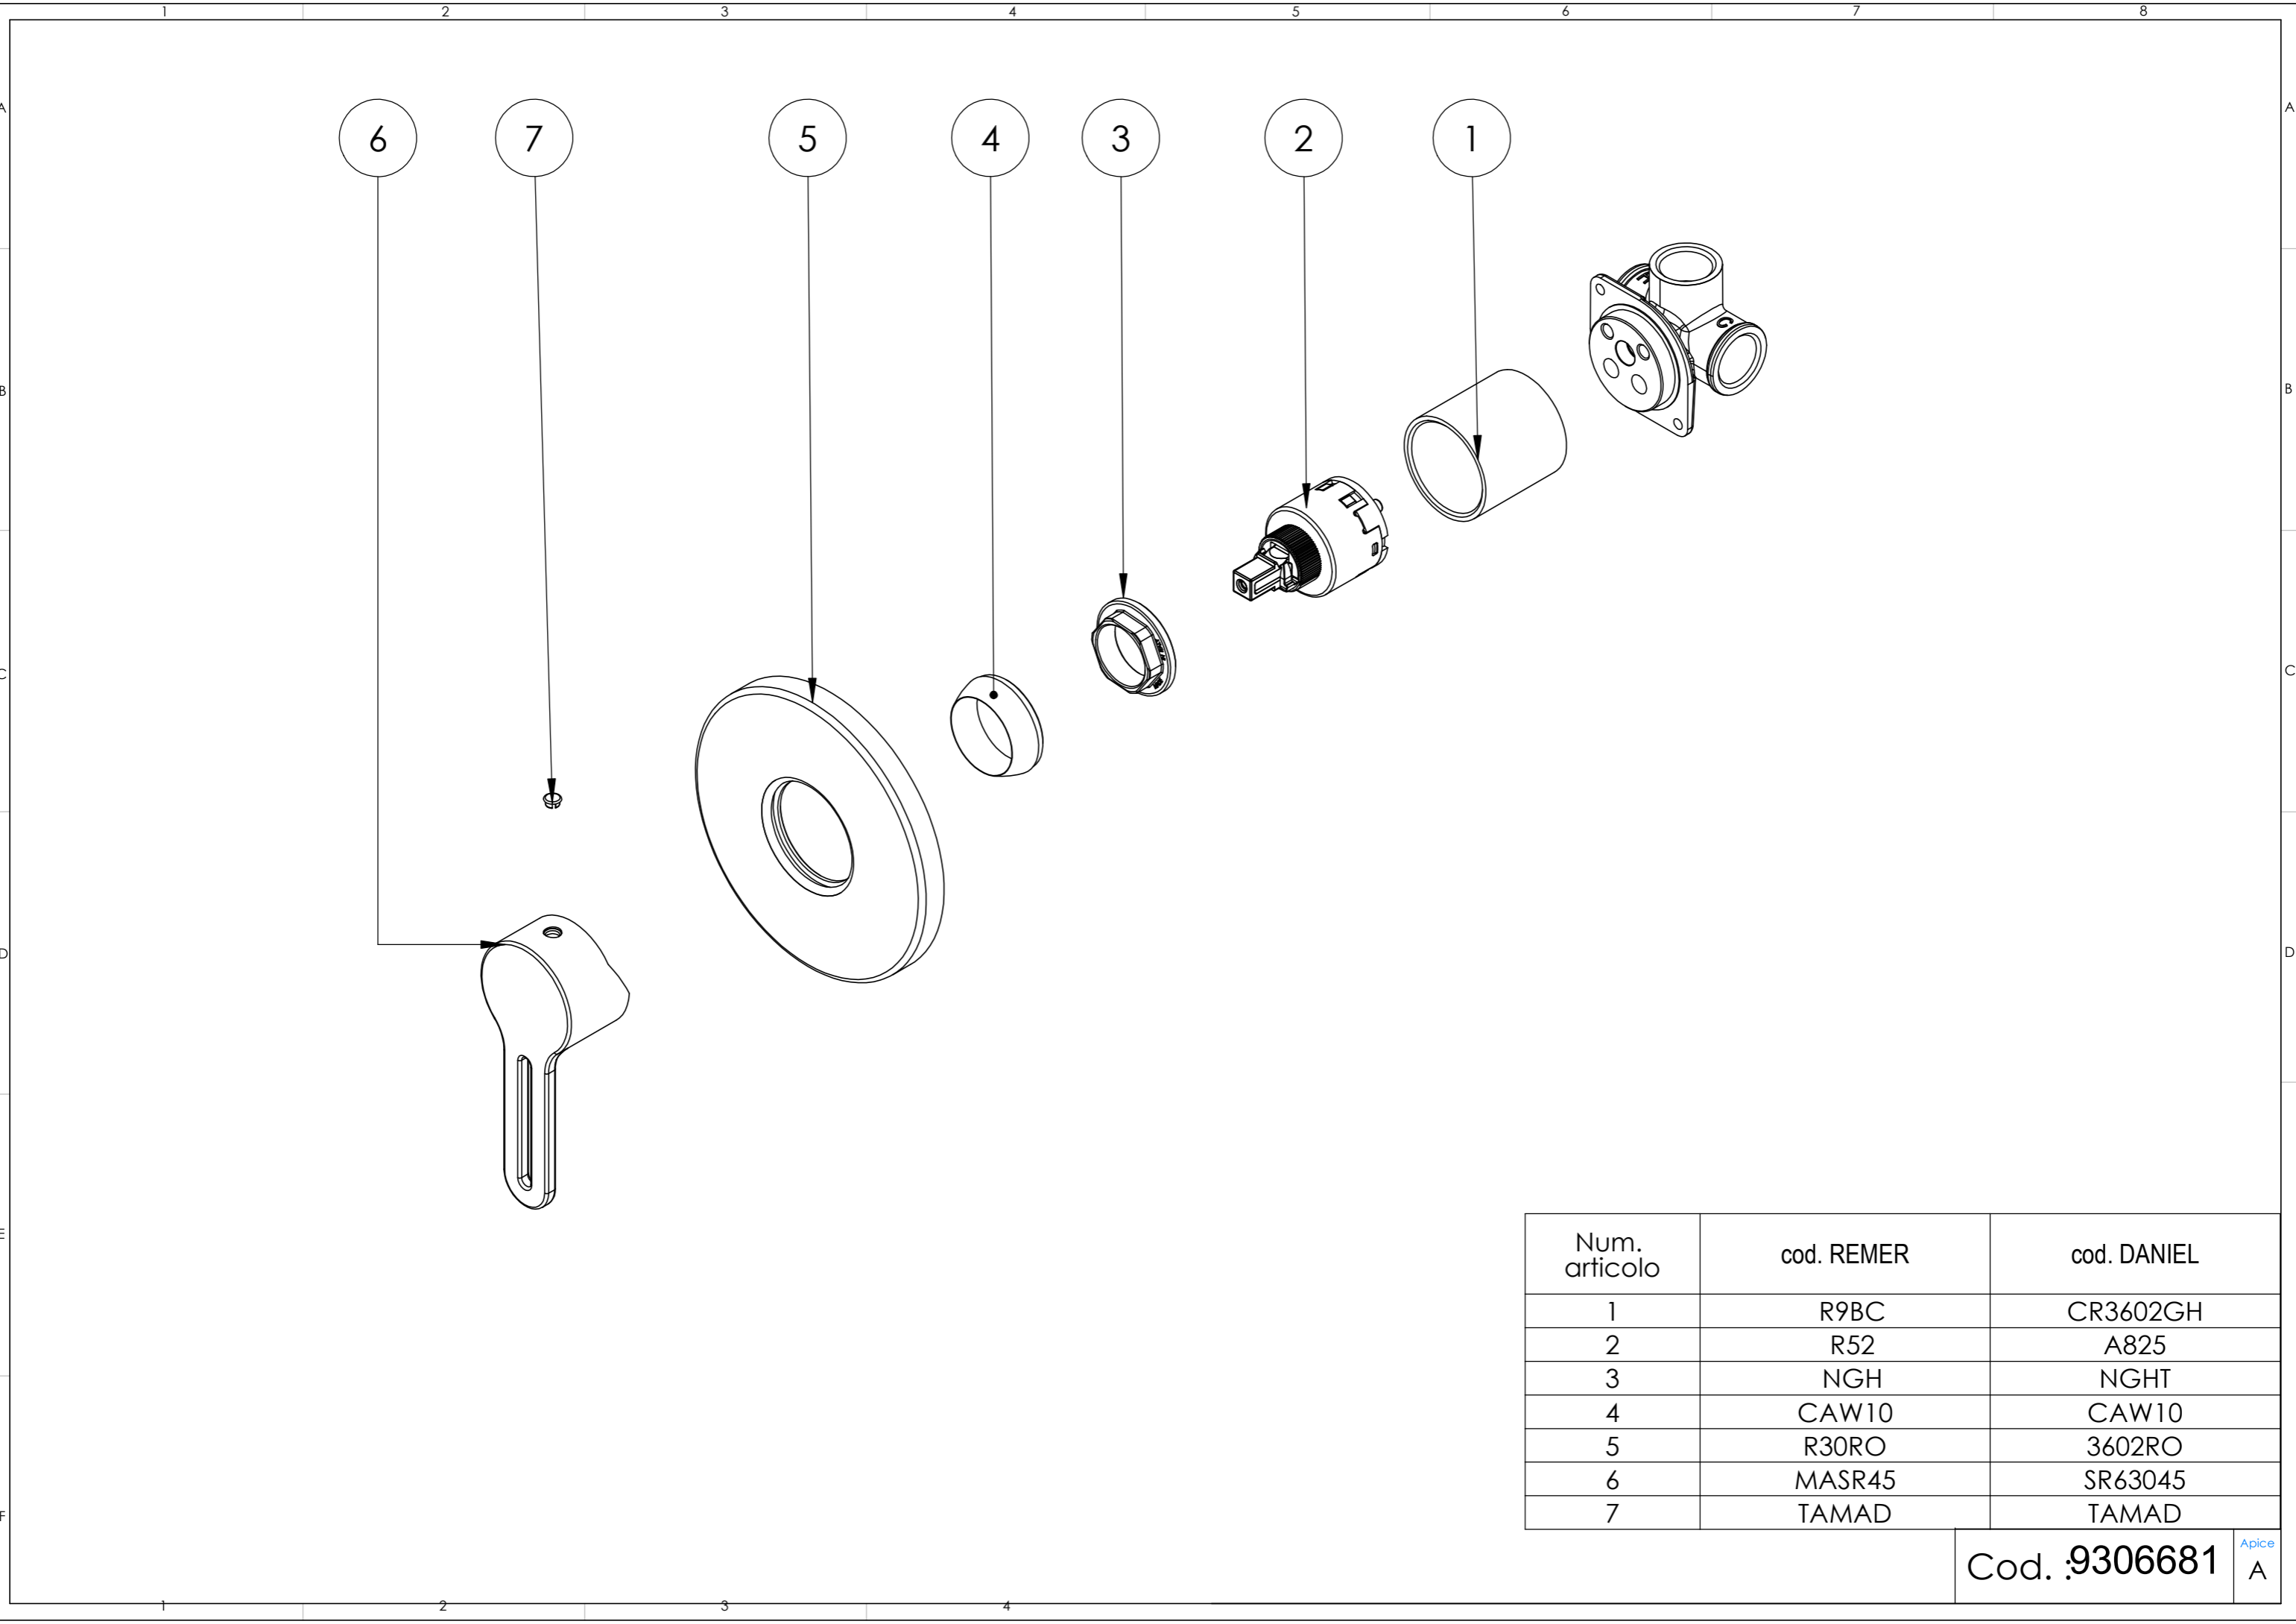

Cod. : 9306681

Apice
A

Num. articolo	cod. REMER	cod. DANIEL
1	R9BC	CR3602GH
2	R52	A825
3	NGH	NGHT
4	CAW10	CAW10
5	R30RO	3602RO
6	MASR45	SR63045
7	TAMAD	TAMAD

Cod. **.9306681** Apice
A