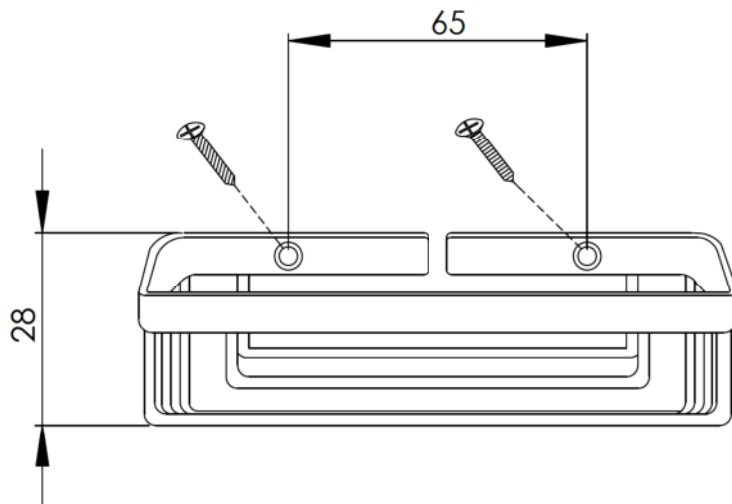

1

2

3

4

A

B

C

D

E

F

Bezeichnung:
Seifenkorb chrom geschlossen
130 mm x 100 mm

MATERIAL:

A4

Gewicht:

Maßstab: 1:1.5

Blatt: 1 von 1