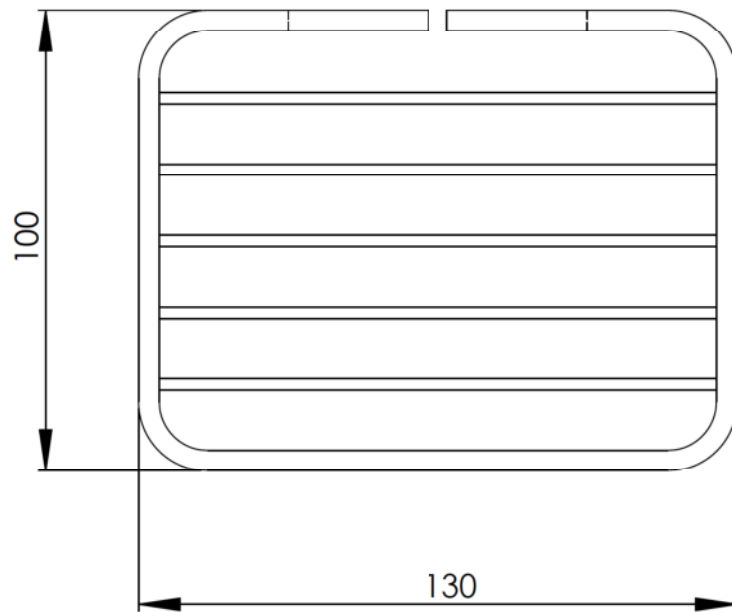

D

E

F

Bezeichnung:
Seifenkorb chrom geschlossen
130 mm x 100 mm

MATERIAL:

A4

Gewicht:

Maßstab: 1:1.5

Blatt: 1 von 1