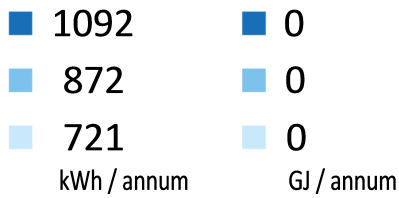

ENERG
енергия · ενεργεια

Y IJA
IE IA

ATLANTIC

876188

876188

A+

2017

812/2013