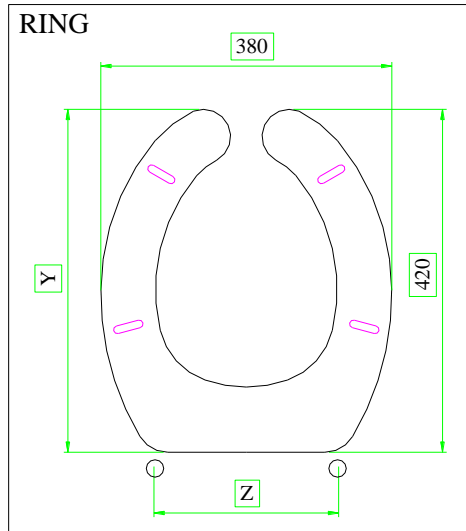

WC – Sitzring Elga offen

Art. 93 079 87

Material : Polyester

VERSTELLBAR

Y DA 42.5 A 47.5

Z DA 10.5 A 20.5

Puffer

x 4

Scharnier

1,350 kg

1,550 kg