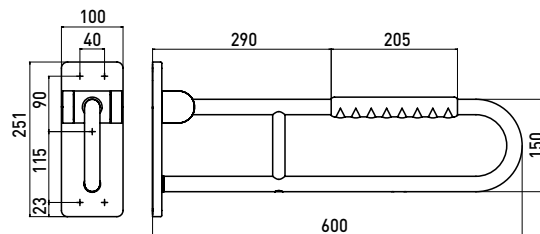

PRODUKTINFORMATION

Stützklappgriff, 600 mm, nach oben klappbar, gebremste Version chrom

Art.-Nr.3585 212 60

Befestigungsmaterial / Fastening material: 6KT Holzschraube St. vz \varnothing 8 x 110 DIN 571, Scheibe \varnothing 8,4 x \varnothing 16 x 1,6, DIN 125 A2, Fischer Dübel SX 10 x 50