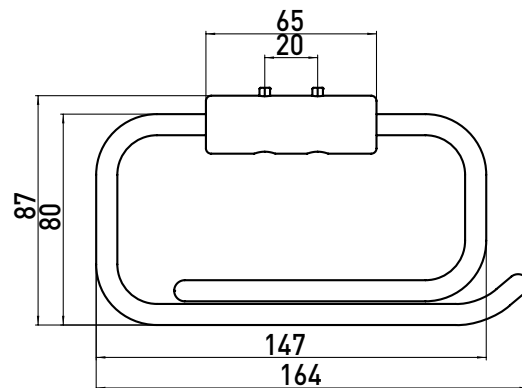

### Papierhalter für Stützgriffe chrom

Art.-Nr.3500 001 03