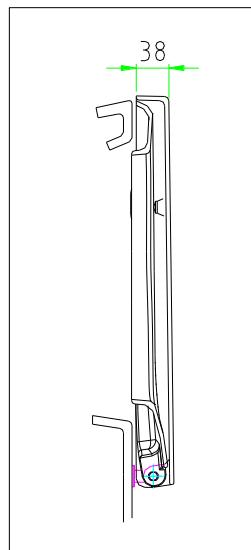

# WC-SITZ JARI

Art. 93 102 63

Material : Duroplast

VERSTELLBAR

Y 42.7 ÷ 47.2

Z 11.2 ÷ 22.2

Pufferset

Scharnier

2,370 kg

2,670 kg