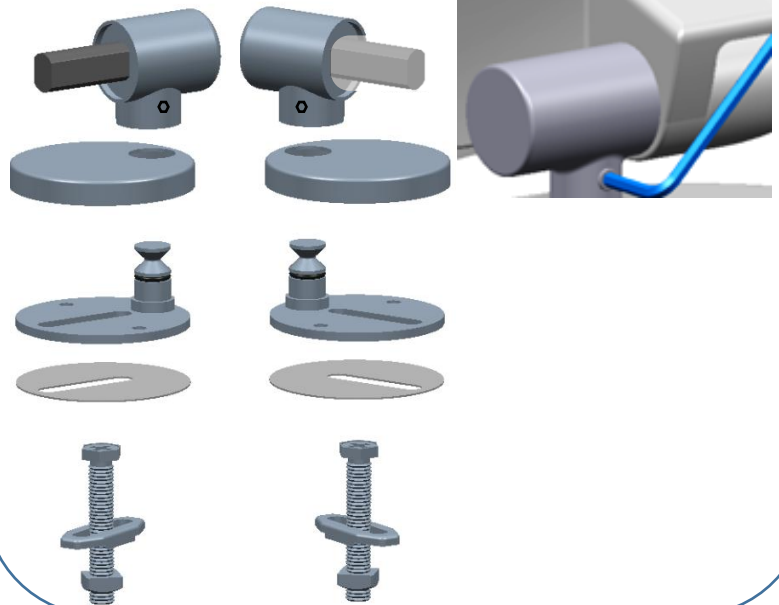

# WC-SITZ JARI

Art. 93 102 63

Material : Duroplast

VERSTELLBAR

Y 42.7 ÷ 47.2

Z 11.2 ÷ 22.2

Pufferset

Scharnier

2,370 kg

2,670 kg