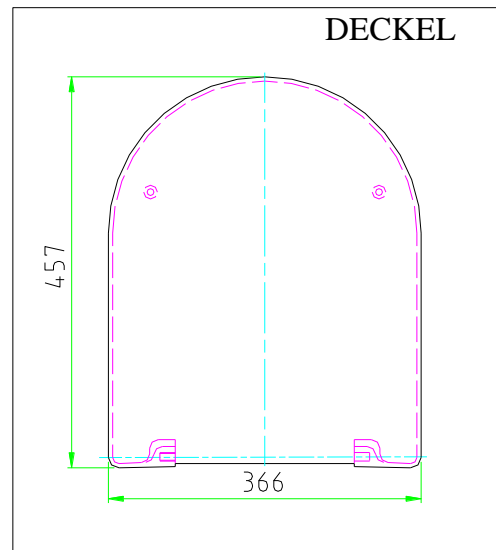

# WC-SITZ JARI

Art. 93 102 63

Material : Duroplast

VERSTELLBAR

Y 42.7 ÷ 47.2

Z 11.2 ÷ 22.2

Pufferset

Scharnier

2,370 kg

2,670 kg