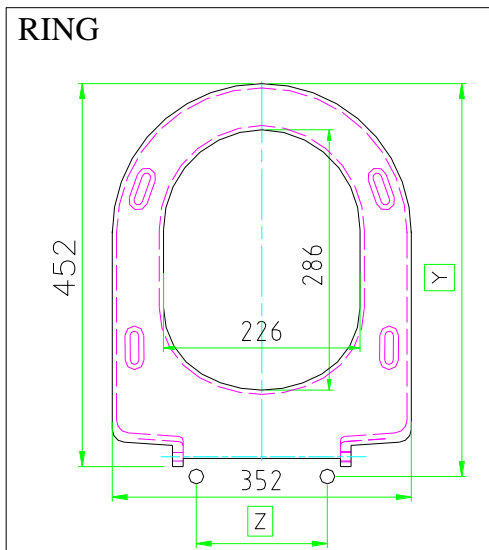

# WC-SITZ JARI

Art. 93 102 63

Material : Duroplast

VERSTELLBAR

Y 42.7 ÷ 47.2

Z 11.2 ÷ 22.2

Pufferset

Scharnier

2,370 kg

2,670 kg