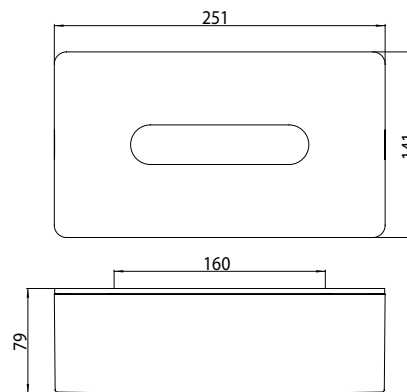

PRODUKTINFORMATION

Kosmetiktuchbox chrom

Art.-Nr.0557 001 00

Wandmodell, Behälter chrom