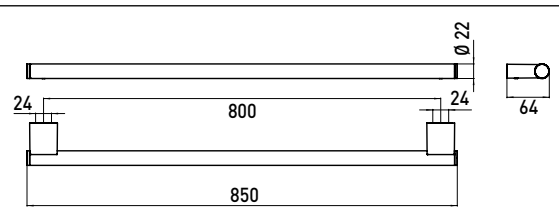

### Badetuchhalter chrom

Art.-Nr.3560 001 80

800 mm