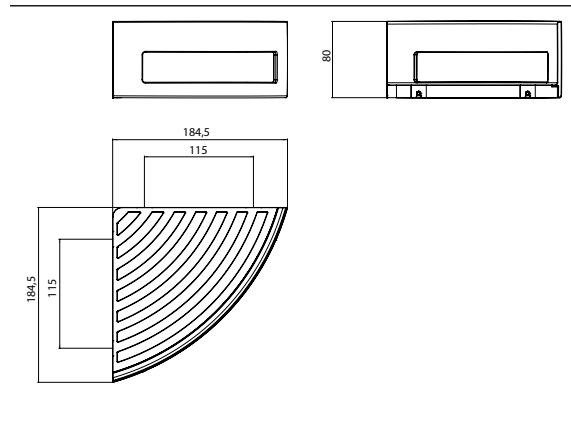

### Eckduschkorb chrom

Art.-Nr.3545 001 15

Metallrahmen mit herausnehmbarem Kunststoff-Einsatz