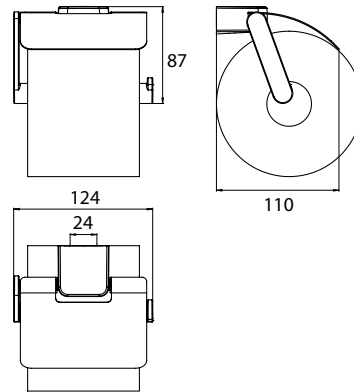

PRODUKTINFORMATION

Papierhalter mit Deckel chrom

Art.-Nr.0200 001 02