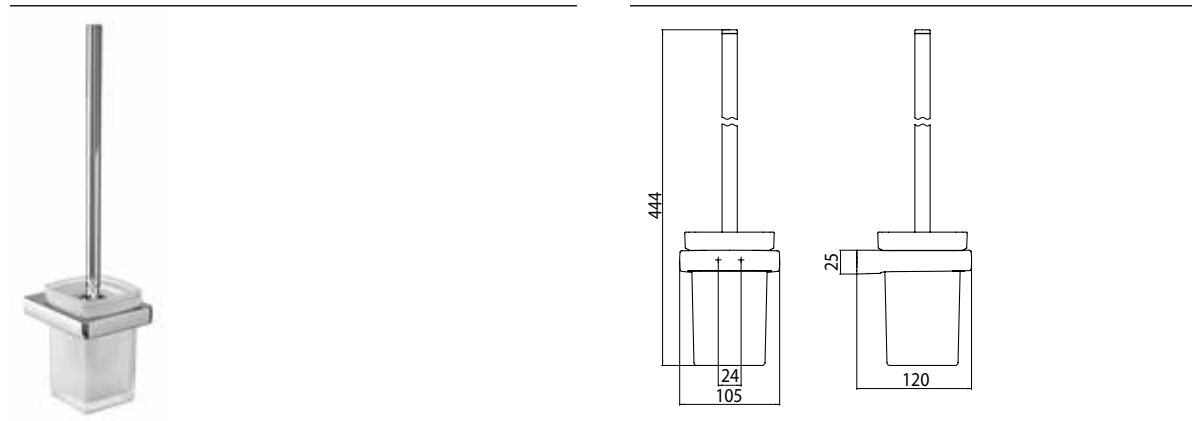

## PRODUKTINFORMATION

Toilettenbürstengarnitur, Kristallglas satiniert, Bürstengriff chrom, Wandmodell chrom

Art.-Nr.0215 001 00