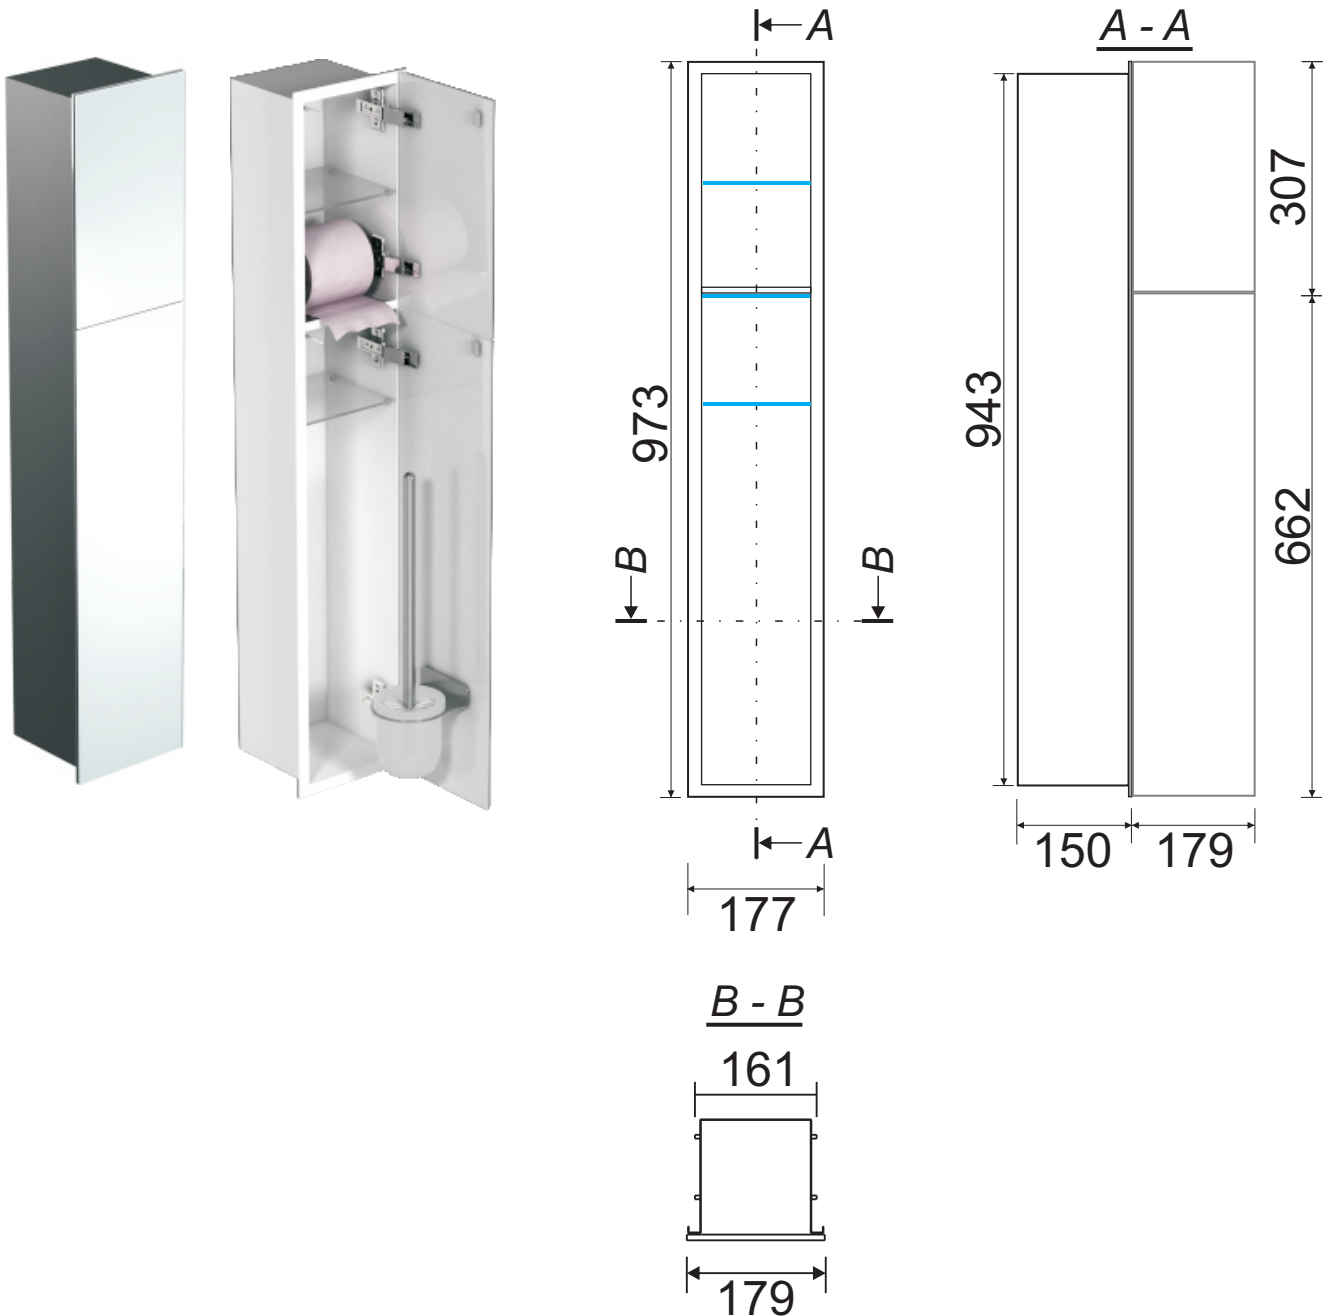

Einbaucontainer

93 142 73 Rechts

1 Papierrollen Fach + 2 Leerfächern, Anschlag Rechts
 WC Wandcontainer innen Weiß, 2 graue Glastüren