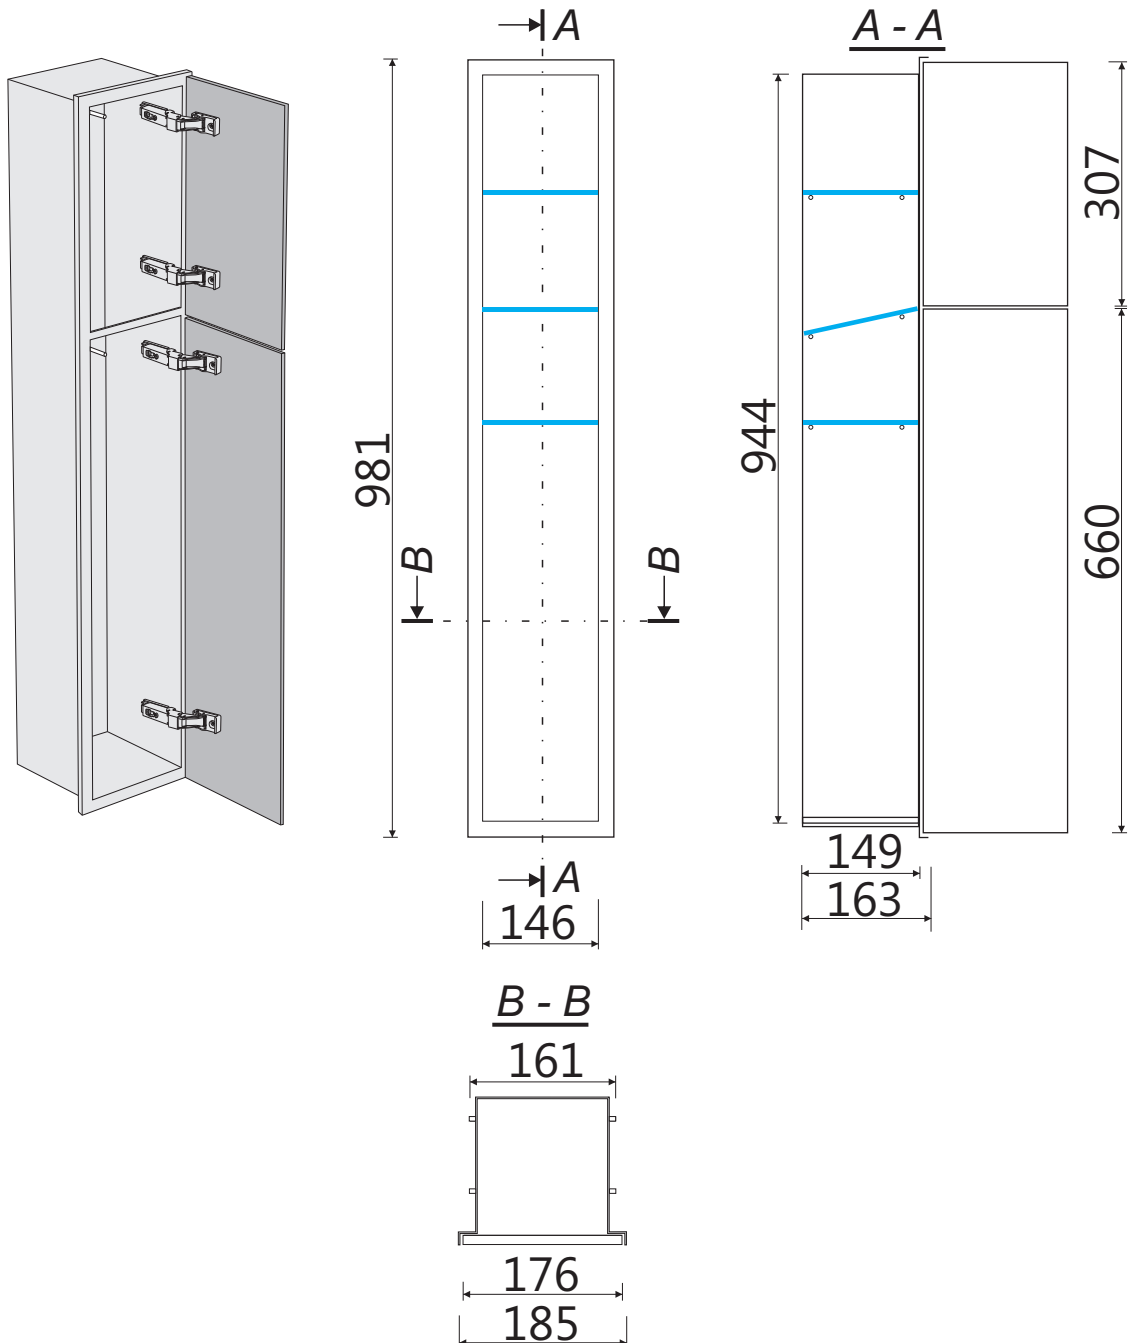

Einbaucontainer

**93 142 81 Rechts**

1 Papierrollenfach + 2 Leerfächer, Anschlag rechts  
 WC Wandcontainer, 2 befließbare Türen