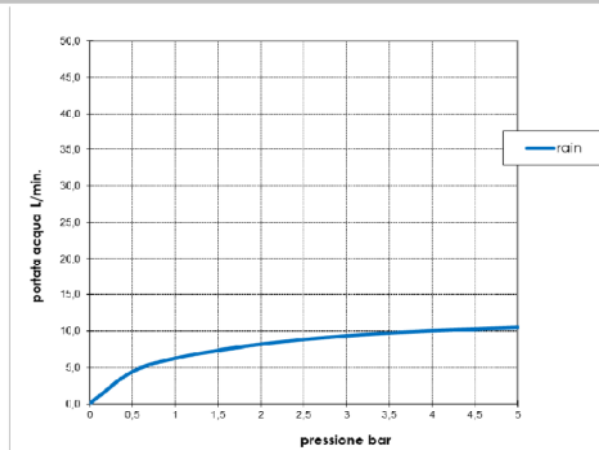

Immagine Prodotto - Product Image

Disegni - Drawings

Grafico di portata - Flow rate diagram

	rain
0	0,0
0,5	4,4
1	6,2
1,5	7,3
2	8,1
2,5	8,8
3	9,3
3,5	9,7
4	10,0
4,5	10,2
5	10,4
pressione bar	portata L/min

Caratteristiche idrauliche - Hydraulic features

	Pressione Pressure	Portata Flow rate
min	1 bar	4,5 L/min
max	5 bar	10,5 L/min
Portata minima consigliata per buon funzionamento Recommended minimum flow-rate for optimal performance		5 L/min