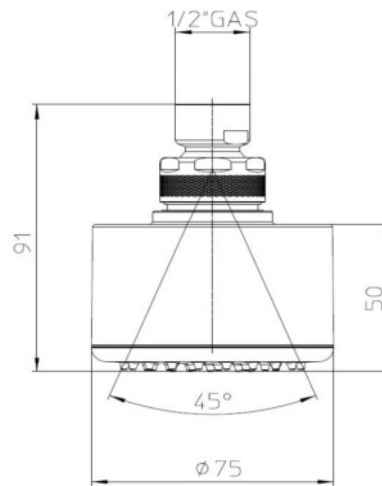

Codice - Code:

I00352
CYLINDRICO/1 Ø75 shower heads

Descrizione - Description:

Soffione CYLINDRICO/3 Ø75
CYLINDRICO/3 Ø75 shower head
Kopfbrausen CYLINDRICO/3 Ø75

Tecnologia - Technology:

Pomme de douche CYLINDRICO/3 Ø75
Rociadore CYLINDRICO/3 Ø75
Душевые лейки CYLINDRICO/3 Ø75

Immagine Prodotto - Product Image

Disegni - Drawings

Grafico di portata - Flow rate diagram

	rain
0	0,0
0,5	4,4
1	6,2
1,5	7,3
2	8,1
2,5	8,8
3	9,3
3,5	9,7
4	10,0
4,5	10,2
5	10,4
pressione bar	portata L/min

Caratteristiche idrauliche - Hydraulic features

	Pressione Pressure	Portata Flow rate
min	1 bar	4,5 L/min
max	5 bar	10,5 L/min
Portata minima consigliata per buon funzionamento Recommended minimum flow-rate for optimal performance		5 L/min