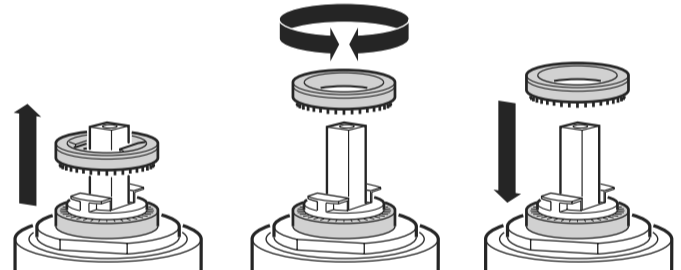

Ideal Standard International NV
Corporate Village – Gent Building
Da Vincilaan 2
1935 Zaventem
Belgium
<http://www.idealstandardinternational.com>

B C651 ..
B C652 ..

Temperature limiter / Temperaturbegrenzer / Limiteur de tempeérature / Limitatore della temperatura / Limitador de temperatura / Temperatur begrenzer (NL / B) / Ρυθμιστής Θερμοκρασίας / Temperaturbegrænser / Temperaturbegrãnsare / Temperatursperre / Ограничител на температура / Ограничитель температуры / Ogranicznik temperatura / Limitor de temperaturã / Hõmerséklet korlátozó / Обмежувач температури / Ограничивач температуре / Ограничител на температура / Temperatūros ribotuvus / Temperatuuri piiraja / Temperatūras norobežotājs / Omezovač teploty / Obmedzovač teploty / Isı sabitleyicisi / Omejevalec temperature