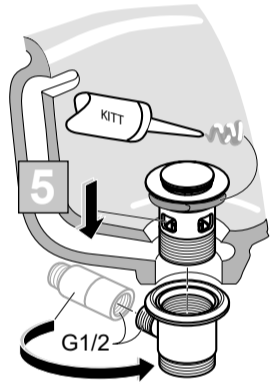

Ideal Standard International NV
Corporate Village – Gent Building
Da Vincilaan 2
1935 Zaventem
Belgium
<http://www.idealstandardinternational.com>

B C651 ..
B C652 ..

Temperature limiter / Temperaturbegrenzer / Limiteur de tempeérature / Limitatore della temperatura / Limitador de temperatura / Temperatur begrenzer (NL / B) / Ρυθμιστής Θερμοκρασίας / Temperaturbegrænser / Temperaturbegrãnsare / Temperatursperre / Ограничител на температура / Ограничитель температуры / Ogranicznik temperatura / Limitor de temperaturã / Hõmerséklet korlátozó / Обмежувач температури / Ограничивач температуре / Ограничител на температура / Temperatūros ribotuvus / Temperatuuri piiraja / Temperatūras norobežotājs / Omezovač teploty / Obmedzovač teploty / Isı sabitleyicisi / Omejevalec temperature