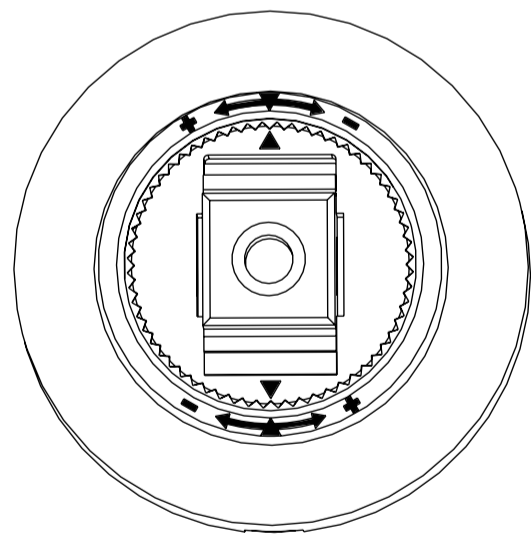

Ideal Standard International NV
Corporate Village – Gent Building
Da Vincilaan 2
1935 Zaventem
Belgium
<http://www.idealstandardinternational.com>

B C651 ..
B C652 ..

Temperature limiter / Temperaturbegrenzer / Limiteur de tempeérature / Limitatore della temperatura / Limitador de temperatura / Temperatur begrenzer (NL / B) / Ρυθμιστής Θερμοκρασίας / Temperaturbegrænser / Temperaturbegrãnsare / Temperatursperre / Ограничител на температура / Ограничитель температуры / Ogranicznik temperatura / Limitor de temperaturã / Hõmerséklet korlátozó / Обмежувач температури / Ограничивач температуре / Ограничител на температура / Temperatūros ribotuvus / Temperatuuri piiraja / Temperatūras norobežotājs / Omezovač teploty / Obmedzovač teploty / Isı sabitleyicisi / Omejevalec temperature