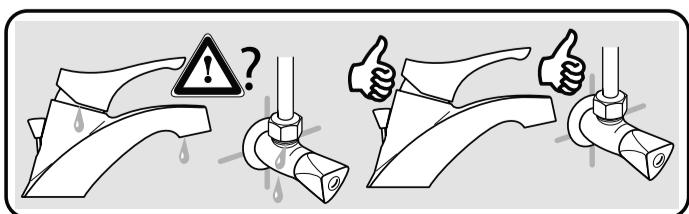

Ideal Standard International NV
Corporate Village – Gent Building
Da Vincilaan 2
1935 Zaventem
Belgium
<http://www.idealstandardinternational.com>

B C651 ..
B C652 ..

Temperature limiter / Temperaturbegrenzer / Limiteur de tempeérature / Limitatore della temperatura / Limitador de temperatura / Temperatur begrenzer (NL / B) / Ρυθμιστής Θερμοκρασίας / Temperaturbegrænser / Temperaturbegrãnsare / Temperatursperre / Ограничител на температура / Ограничитель температуры / Ogranicznik temperatura / Limitor de temperaturã / Hõmerséklet korlátozó / Обмежувач температури / Ограничивач температуре / Ограничител на температура / Temperatūros ribotuvus / Temperatuuri piiraja / Temperatūras norobežotājs / Omezovač teploty / Obmedzovač teploty / Isı sabitleyicisi / Omejevalec temperature