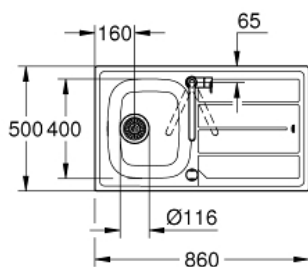

BAU
Set aus Spüle und Küchenarmatur
Artikel 31562SD0

Pure Freude
an Wasser

GROHE

Produktbeschreibung:

BAU

Set aus Spüle und Küchenarmatur

Spezifikation:

bestehend aus:

K200 Edelstahlspüle mit Abtropffläche (31 552 SD0)

Bau Edge Einhand-Spültischbatterie (31 367 000)

hoher Auslauf

Einlochmontage

GROHE StarLight Oberfläche

GROHE Longlife 28 mm Keramikkartusche

Auslauf mit Mousseur

schwenkbarer Rohrauslauf

Schwenkbereich 360°

flexible Anschlussschläuche

Schnell-Montage-System

Anzahl der enthaltenen Befestigungsklammern: 6

Farbe:

□ 31562SD0 edelstahl