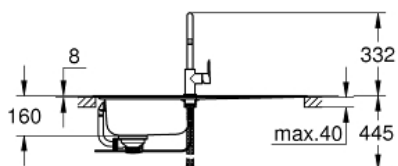

BAU
Set aus Spüle und Küchenarmatur
Artikel 31562SD0

Pure Freude
an Wasser

GROHE

Produktbeschreibung:

BAU

Set aus Spüle und Küchenarmatur

Spezifikation:

bestehend aus:

K200 Edelstahlspüle mit Abtropffläche (31 552 SD0)

Bau Edge Einhand-Spültischbatterie (31 367 000)

hoher Auslauf

Einlochmontage

GROHE StarLight Oberfläche

GROHE Longlife 28 mm Keramikkartusche

Auslauf mit Mousseur

schwenkbarer Rohrauslauf

Schwenkbereich 360°

flexible Anschlussschläuche

Schnell-Montage-System

Anzahl der enthaltenen Befestigungsklammern: 6

Farbe:

□ 31562SD0 edelstahl