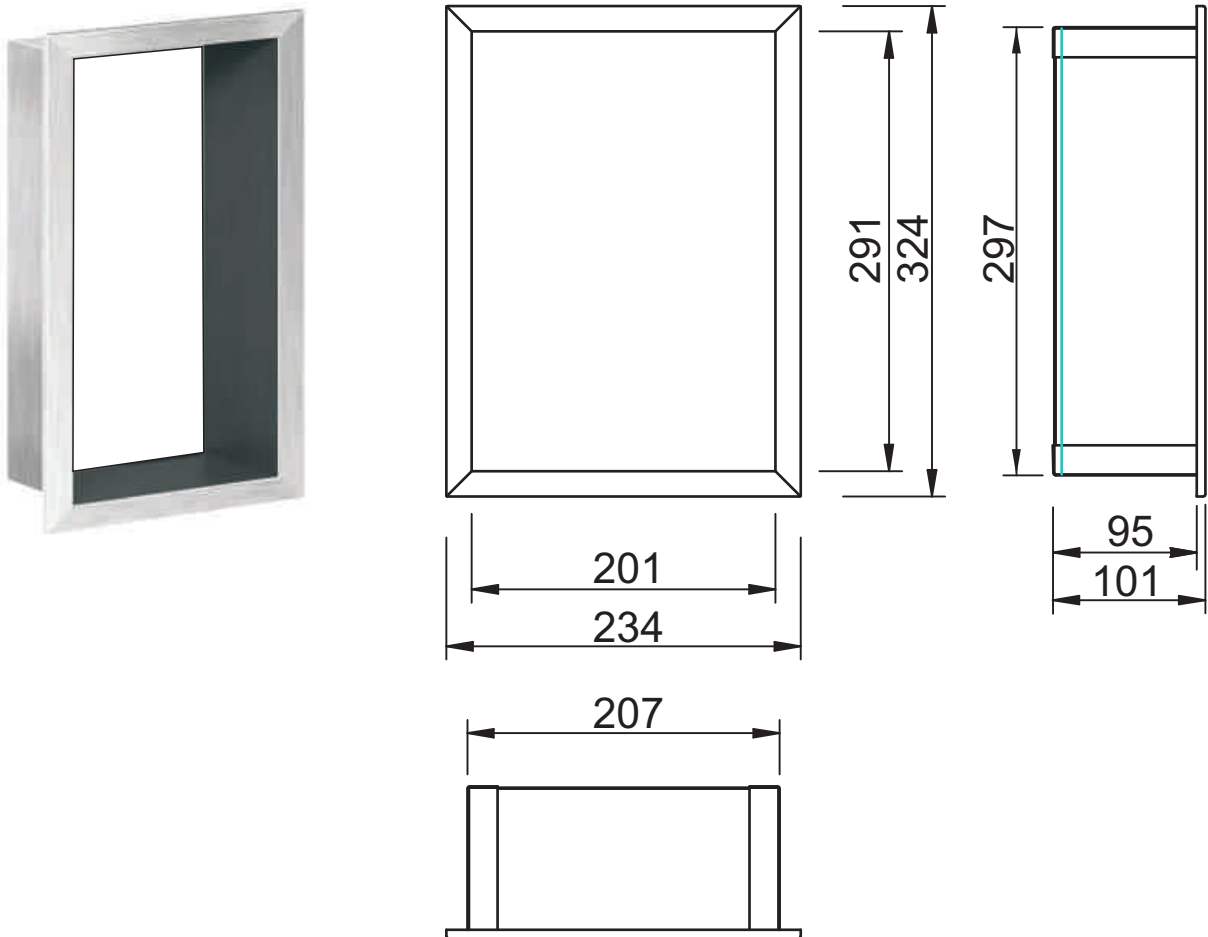

Einbaucontainer

WSK200WH10 - 93 169 17

Wandnische mit weiße Glasrückwand
Tiefe: 100mm