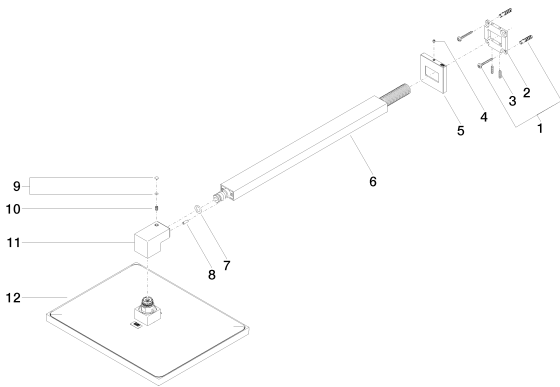

Dusche - Deque

Regenbrause mit Wandanbindung - chrom

Artikelnummer: 28 765 980-00

- Ausladung 450 mm
- Regenstrahl
- mit Antikalk-System
- Regenbrause 300 x 240 mm
- Rosette 60 x 60 mm
- Anschluss 1/2"
- Durchfluss max. 14 l/min
- Armaturengruppe nach DIN 4109: 1

chrom

Maßzeichnung

Alle Angaben in mm / inch = mm x 0,0394

Dusche - Deque
Regenbrause mit Wandanbindung - chrom
Artikelnummer: 28 765 980-00

Durchflussdiagramm

Dusche - Deque
Regenbrause mit Wandanbindung - chrom
Artikelnummer: 28 765 980-00

Empfohlenes Zubehör

35 085 970 90
UP-Wandwinkel -

Dusche - Deque
Regenbrause mit Wandanbindung - chrom
Artikelnummer: 28 765 980-00

Ersatzteilstückliste

Nr.	Artikelnummer	Benennung	Verbaumenge
1	04 30 31 032 00 90	Befestigungssatz Schraube 4 x 35 mm -	1
2	09 30 11 160 90	Anschluss 55 x 55 x 6,5 mm -	1
3	09 31 11 084 90	Befestigung Gewindestift mit Innensechskant mit Ringschneide M4 x16 mm -	2
4	09 31 11 099 90	Befestigung Gewindestift mit Innensechskant mit Kegelkuppe M4 x 4 -	1
5	09 27 98 016-00	Rosette für Regenbrause Wand 60 x 9 x 60 mm - chrom	1
6	04 28 22 247 20-00	Anschluss 505 x 35 x 21 mm - chrom	1
7	09 14 10 011 90	O-Ring EPDM 70 11,0 x 2,5 mm -	1
8	09 31 11 040 90	Zylinderstift Ø 6 x12 mm -	1
9	90 31 20 087 00-00	Abdeckung Ø 7 x 2,1 mm - chrom	1
10	09 31 11 036 90	Befestigung Gewindestift mit Innensechskant mit Ringschneide M5 x 8 mm -	1
11	09 17 01 180-00	Anschluss 36 x 39 x 61 mm - chrom	1
12	04 12 05 063 00-00	Regenbrause eckig 300 x 240 mm - chrom	1