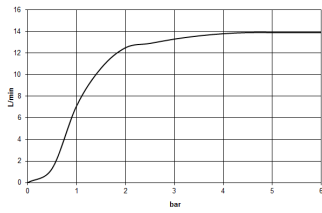

Dusche - Deque

Regenbrause mit Wandanbindung - chrom

Artikelnummer: 28 765 980-00

- Ausladung 450 mm
- Regenstrahl
- mit Antikalk-System
- Regenbrause 300 x 240 mm
- Rosette 60 x 60 mm
- Anschluss 1/2"
- Durchfluss max. 14 l/min
- Armaturengruppe nach DIN 4109: 1

chrom

Maßzeichnung

Alle Angaben in mm / inch = mm x 0,0394

Dusche - Deque
Regenbrause mit Wandanbindung - chrom
Artikelnummer: 28 765 980-00

Durchflussdiagramm

Dusche - Deque
Regenbrause mit Wandanbindung - chrom
Artikelnummer: 28 765 980-00