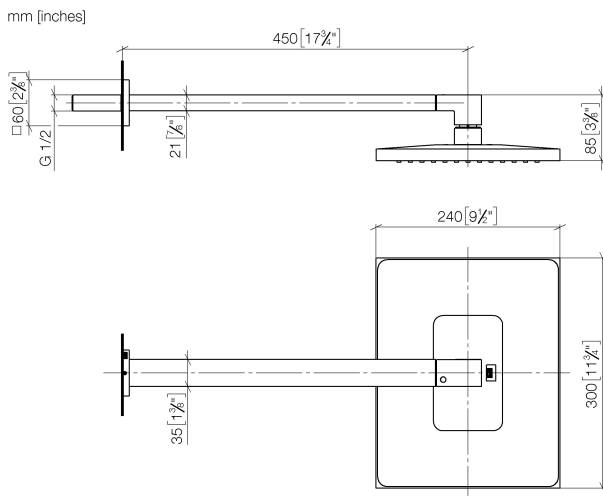

Dusche - Deque

Regenbrause mit Wandanbindung - chrom

Artikelnummer: 28 765 980-00

- Ausladung 450 mm
- Regenstrahl
- mit Antikalk-System
- Regenbrause 300 x 240 mm
- Rosette 60 x 60 mm
- Anschluss 1/2"
- Durchfluss max. 14 l/min
- Armaturengruppe nach DIN 4109: 1

chrom

Maßzeichnung

Alle Angaben in mm / inch = mm x 0,0394

Dusche - Deque
Regenbrause mit Wandanbindung - chrom
Artikelnummer: 28 765 980-00

Durchflussdiagramm

Dusche - Deque
Regenbrause mit Wandanbindung - chrom
Artikelnummer: 28 765 980-00

Empfohlenes Zubehör

35 085 970 90
UP-Wandwinkel -

Dusche - Deque
Regenbrause mit Wandanbindung - chrom
Artikelnummer: 28 765 980-00

Ersatzteilstückliste

Nr.	Artikelnummer	Benennung	Verbaumenge
1	04 30 31 032 00 90	Befestigungssatz Schraube 4 x 35 mm -	1
2	09 30 11 160 90	Anschluss 55 x 55 x 6,5 mm -	1
3	09 31 11 084 90	Befestigung Gewindestift mit Innensechskant mit Ringschneide M4 x16 mm -	2
4	09 31 11 099 90	Befestigung Gewindestift mit Innensechskant mit Kegelkuppe M4 x 4 -	1
5	09 27 98 016-00	Rosette für Regenbrause Wand 60 x 9 x 60 mm - chrom	1
6	04 28 22 247 20-00	Anschluss 505 x 35 x 21 mm - chrom	1
7	09 14 10 011 90	O-Ring EPDM 70 11,0 x 2,5 mm -	1
8	09 31 11 040 90	Zylinderstift Ø 6 x12 mm -	1
9	90 31 20 087 00-00	Abdeckung Ø 7 x 2,1 mm - chrom	1
10	09 31 11 036 90	Befestigung Gewindestift mit Innensechskant mit Ringschneide M5 x 8 mm -	1
11	09 17 01 180-00	Anschluss 36 x 39 x 61 mm - chrom	1
12	04 12 05 063 00-00	Regenbrause eckig 300 x 240 mm - chrom	1