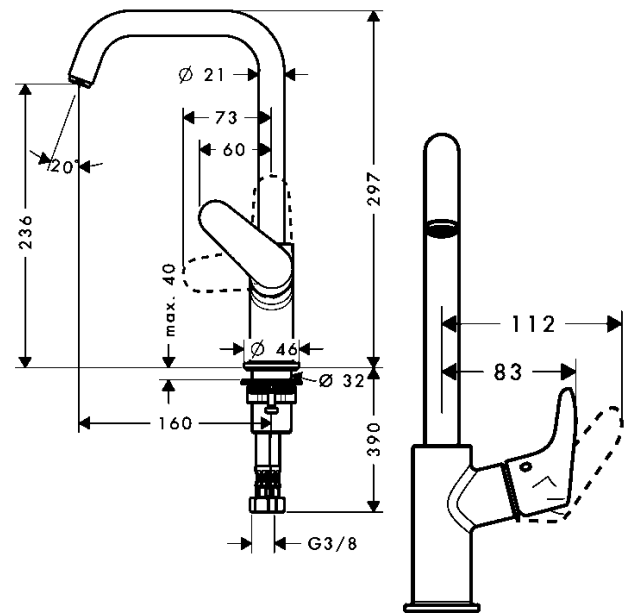

### Merkmale

- ComfortZone 240
- Ausladung 160 mm
- Schwenkbereich 120°
- Strahlart: Normalstrahl
- Durchflussmenge bei 3 bar: 5 l/min
- Keramikmischsystem
- Temperaturbegrenzung einstellbar
- für Durchlauferhitzer geeignet
- Anschlussart: G 3/8 Anschlussschläuche
- Seitliche Griffposition: unten am Grundkörper (nicht für Waschschüsseln geeignet)
- DVGW NW-6506CM0457
- P-IX 6992/IO

## Produktabbildung

## Maßzeichnung

## Durchflussdiagramm

**Focus**

**Einhebel-Waschtischmischer 240 mit Schwenkauslauf ohne Ablaufgarnitur**

Oberflächen: **Chrom** Artikelnummer: **31519000**

**Explosionszeichnung**

Baujahr: >05/11