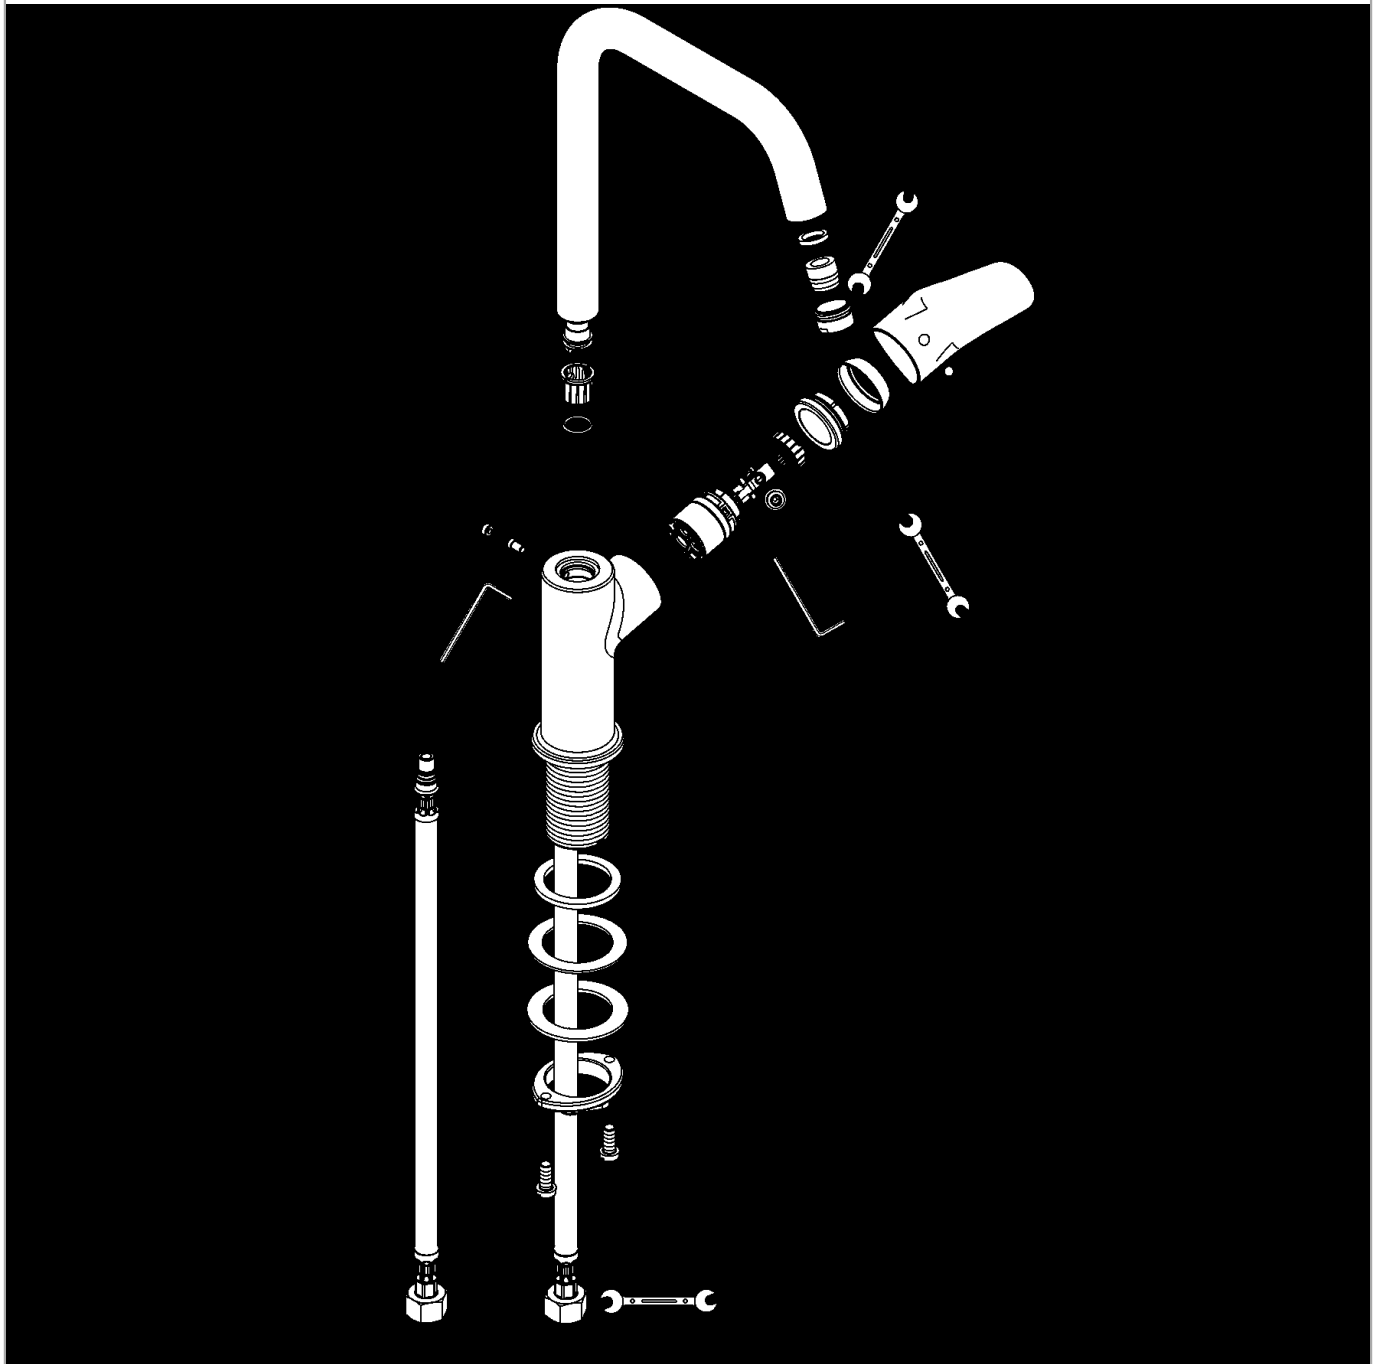

## Durchflussdiagramm

**Focus**

**Einhebel-Waschtischmischer 240 mit Schwenkauslauf ohne Ablaufgarnitur**

Oberflächen: **Chrom** Artikelnummer: **31519000**

**Explosionszeichnung**

Baujahr: >05/11

## Focus

**Einhebel-Waschtischmischer 240 mit Schwenkauslauf ohne Ablaufgarnitur**

Oberflächen: **Chrom** Artikelnummer: **31519000**