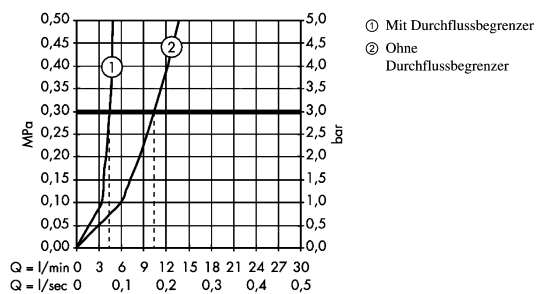

Durchflussdiagramm