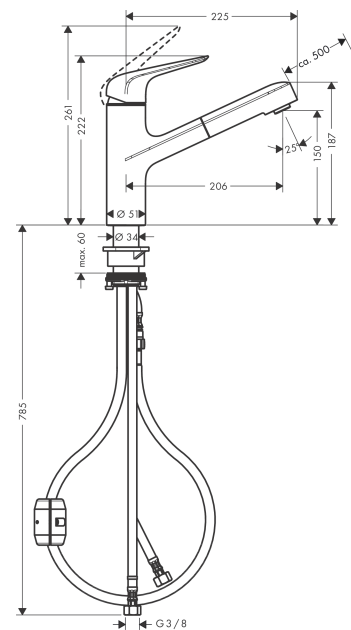

#### Merkmale

- ComfortZone 150
- Schwenkbereich 120°
- Normalstrahl
- MagFit magnetische Brausehalterung
- Quick-Connect Schlauch
- maximale Durchflussmenge bei 3 bar: 8 l/min
- Keramikmischsystem
- Temperaturbegrenzung einstellbar
- Rückflussverhinderer integriert
- für Durchlauferhitzer geeignet
- DVGW NW-6506CT0436
- P-IX 7359/IA

### Produktabbildung

### Maßzeichnung