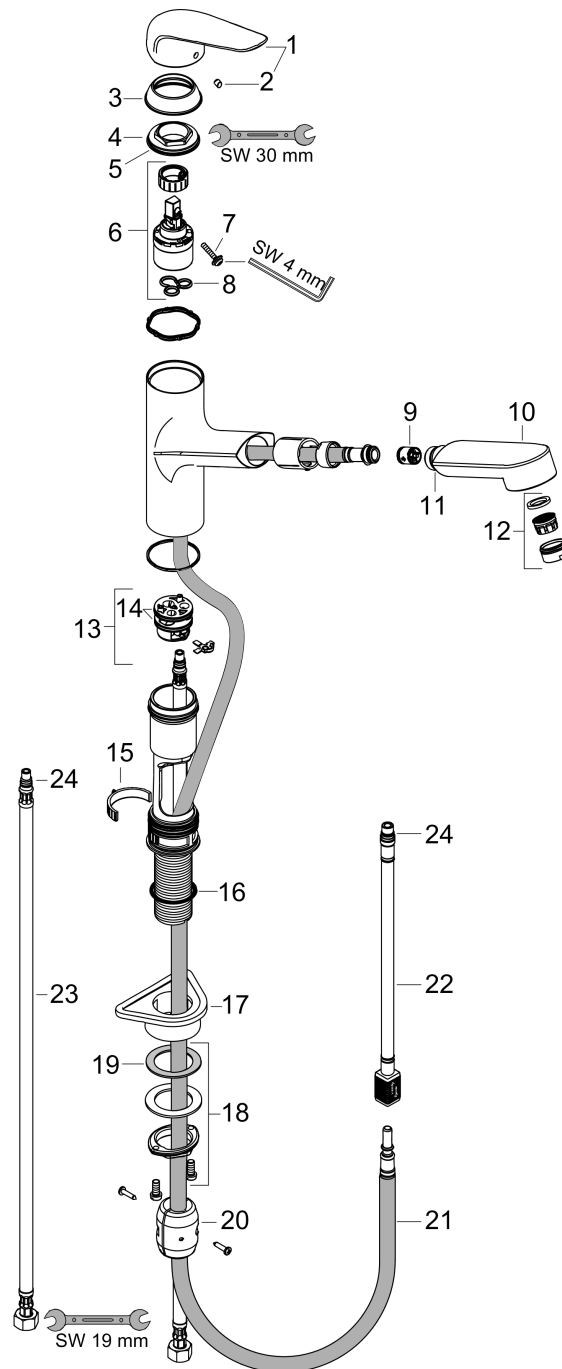

### Maßzeichnung

### Durchflussdiagramm

**Focus M42**

**Einhebel-Küchenmischer 150, Ausziehauslauf, 1jet**

Oberflächen: **Chrom** Artikelnummer: **71814000**

**Explosionszeichnung**

Baujahr: >05/20

## Focus M42

Einhebel-Küchenmischer 150, Ausziehauslauf, 1jet

Oberflächen: **Chrom** Artikelnummer: **71814000**

### Ersatzteilliste

Baujahr: >05/20

Pos.	Beschreibung	Artikelnummer	PG	VE
1	Griff	93336000	0	1
2	Griffstopfen	96338000	98	1
3	Kappe	97995000	98	1
4	Mutter	97996000	98	1
5	O-Ring 41x2	98212000	98	1
6	Kartusche kpl.	92730000	98	1
7	Sicherungsschraube	95140000	98	1
8	Dichtung	95008000	98	1
9	Rückflußverhinderer-Set DW 15	97350000	98	1
10	Ausziehbrause	93350000	98	1
11	O-Ring 18x1,5	98231000	98	1
12	Luftsprudler M24x1 (15 l/min)	13913000	98	1
13	Adapter für Kartusche	95911000	98	1
14	O-Ring 30x2	98186000	98	1
15	Anschlagring	92211000	98	1
16	O-Ring 36x2,5	98190000	98	1
17	Befestigungsteil	97523000	98	1
18	Schaftbefestigung kpl. (Ø 34)	95049000	98	1
19	Gleitring	97548000	98	1
20	Gewicht	92500000	98	1
21	Schlauch 1,25 m	95506000	98	1
22	Anschlußschlauch 600 mm	92264000	98	1
23	Anschlussschlauch 900 mm M8x0,75 G3/8	98758000	98	1
24	O-Ring 7x1,5	98422000	98	1